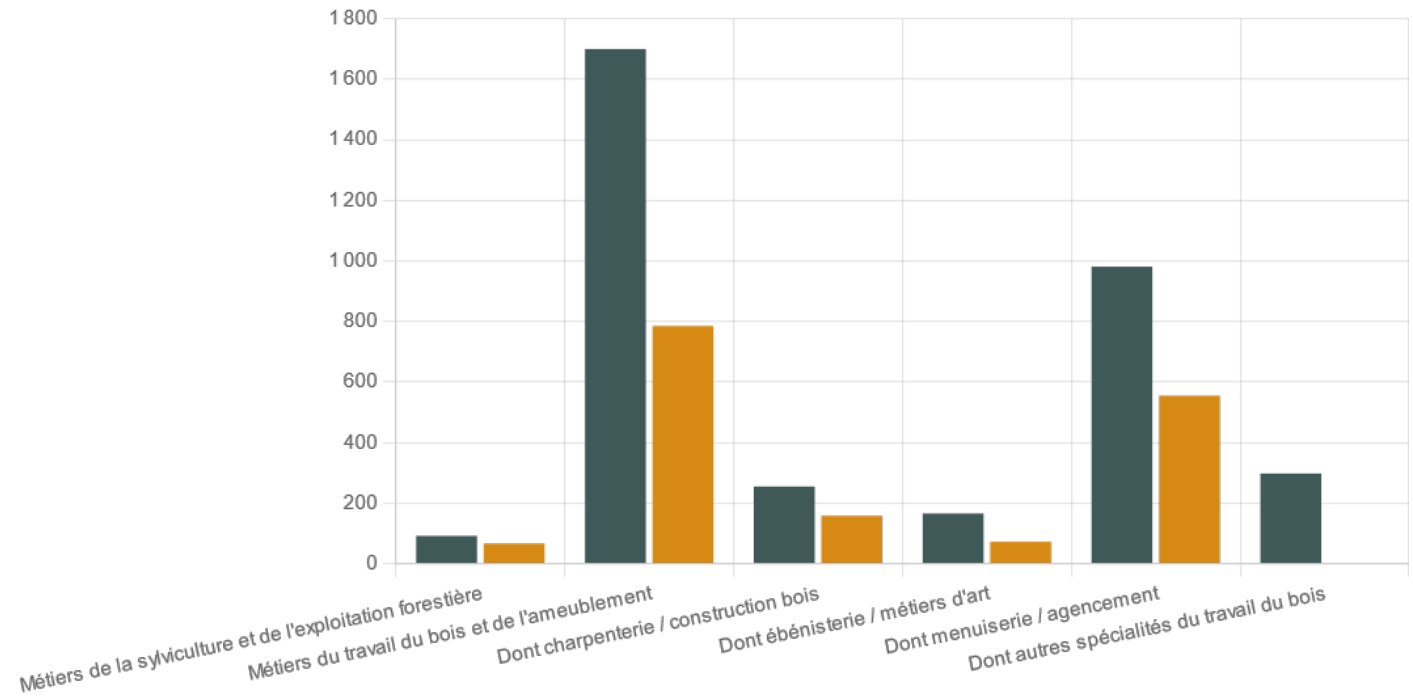

# Nombre de lycéens ou d'apprentis de la filière forêt-bois selon le type de formation à la rentrée 2019

Lycéens  
 Apprentis

**Unité :** Nombre de lycéens ou d'apprentis

📍 Hauts-de-France 📅 2022

Source : Rectorat Hauts-de-France et DRAAF Hauts-de-France - 2019

Le Rectorat Hauts-de-France et la DRAAF Hauts-de-France ont fourni les chiffres des lycéens et des apprentis de la filière forêt bois selon le type de formations. Les formations de menuiserie/agencement sont celles comptant les effectifs les plus importants en région.