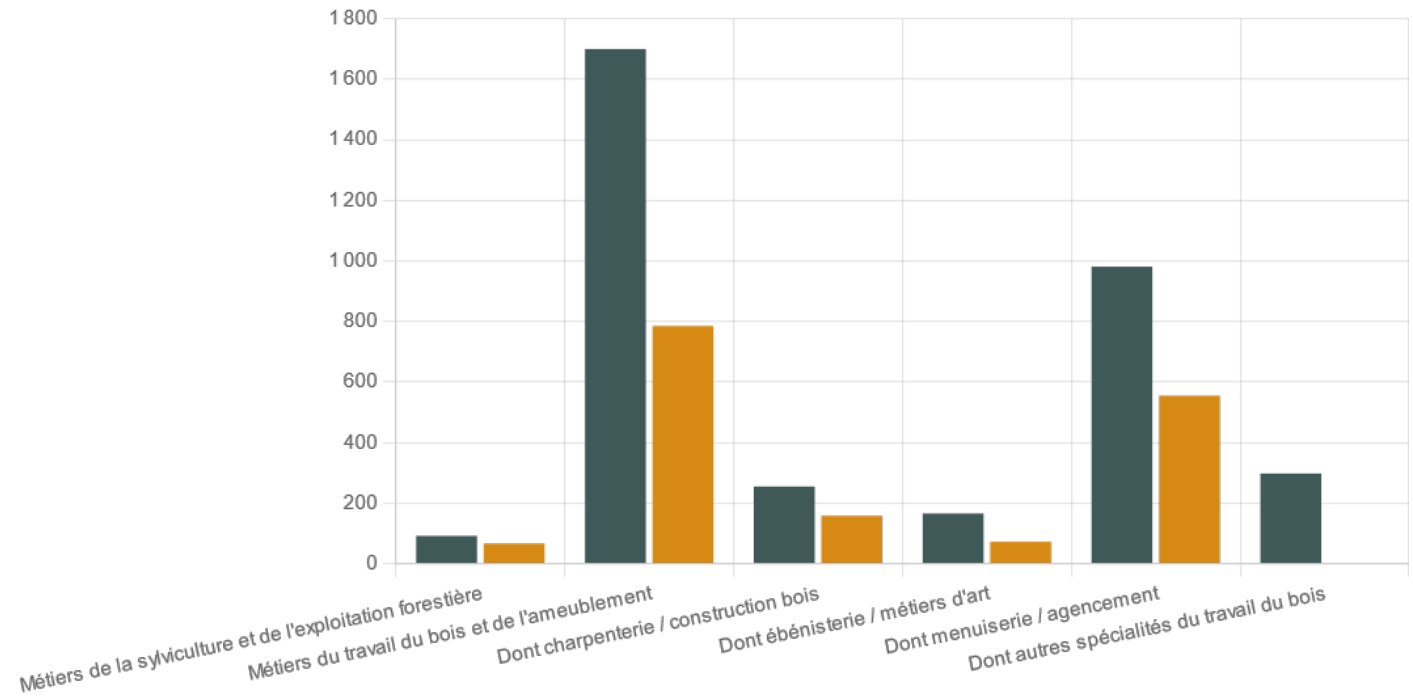

Nombre de lycéens ou d'apprentis de la filière forêt-bois selon le type de formation à la rentrée 2019

Lycéens
 Apprentis

Unité : Nombre de lycéens ou d'apprentis

📍 Hauts-de-France 📅 2022

Source : Rectorat Hauts-de-France et DRAAF Hauts-de-France - 2019

Le Rectorat Hauts-de-France et la DRAAF Hauts-de-France ont fourni les chiffres des lycéens et des apprentis de la filière forêt bois selon le type de formations. Les formations de menuiserie/agencement sont celles comptant les effectifs les plus importants en région.