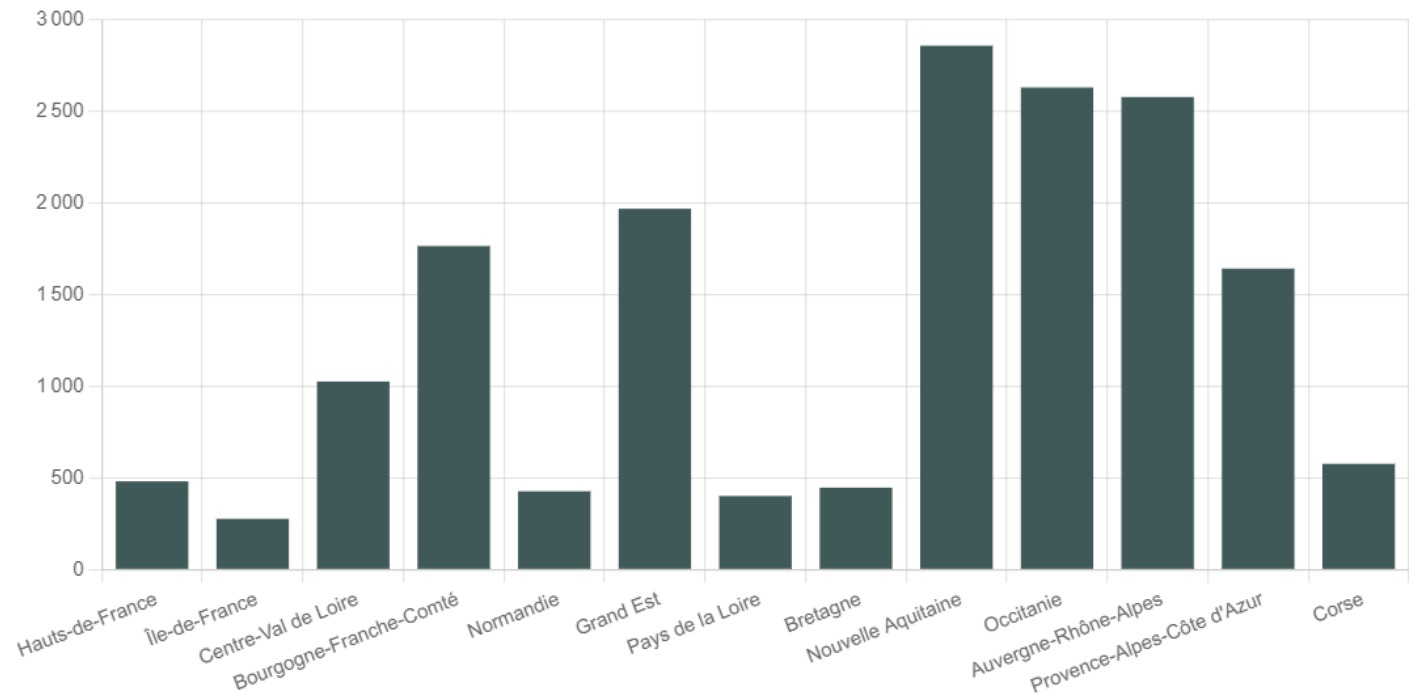

Superficies forestières régionales (en milliers d'hectares)

■ Surface forestière (milliers d'hectares)

Unité : Milliers d'hectares

📍 Hauts-de-France 📅 2022

Source : Memento Inventaire Forestier IGN 2022

Le mémento de l'inventaire forestier - édition 2022 - rassemble les principaux chiffres, cartes et informations sur la forêt française issus des campagnes d'inventaire 2017 à 2021 de l'IGN. Il nous permet de comparer les superficies régionales françaises.

SECTEURS

Forêt

THÉMATIQUES

Surface forestière