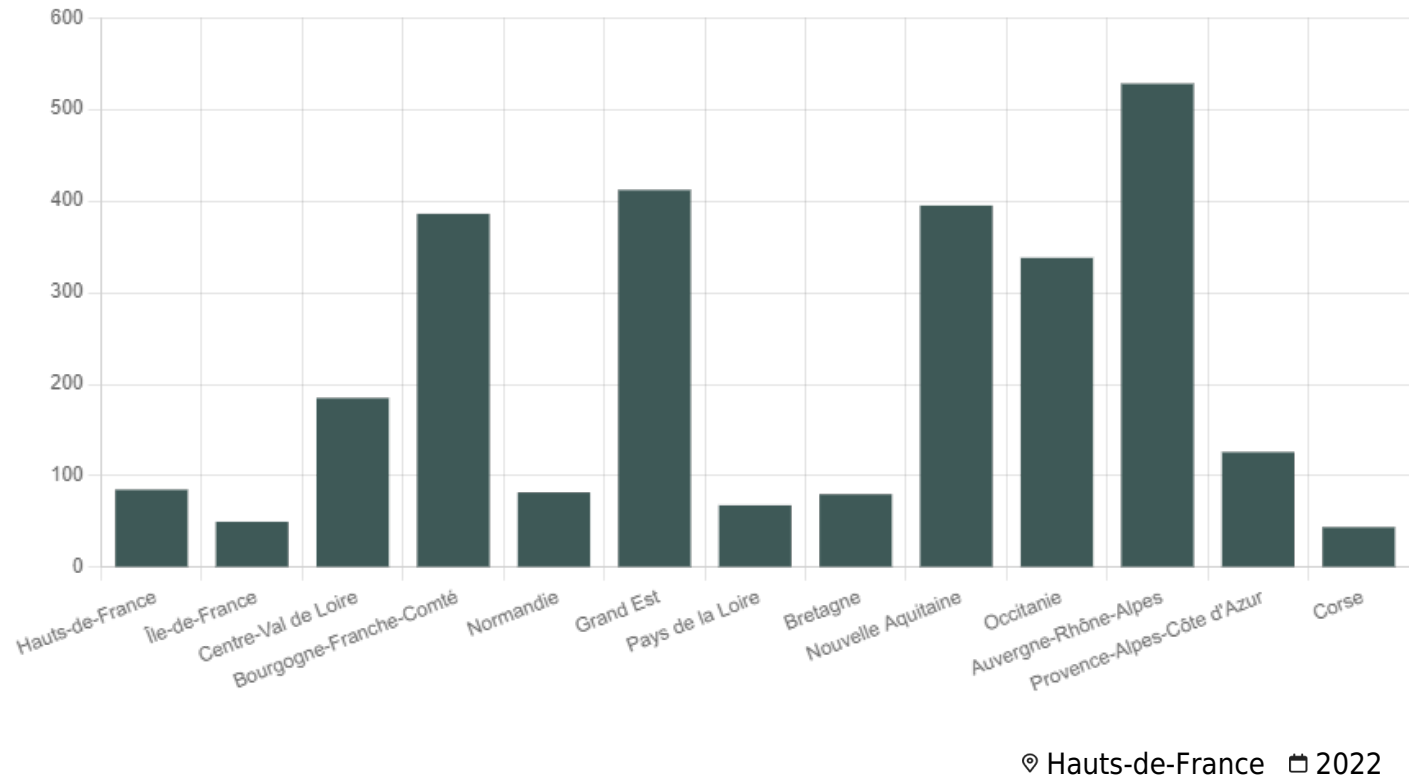

Volume de bois vivant par région (en millions de m3)

■ Millions de m3 de bois vivant

Unité : Millions de m3

Source : Memento Inventaire Forestier IGN 2022

Le mémento de l'inventaire forestier - édition 2022 - rassemble les principaux chiffres, cartes et informations sur la forêt française issus des campagnes d'inventaire 2017 à 2021 de l'IGN. Il nous permet de comparer les volumes de bois vivant par région.

SECTEURS

Forêt

THÉMATIQUES

Gestion forestière

Surface forestière