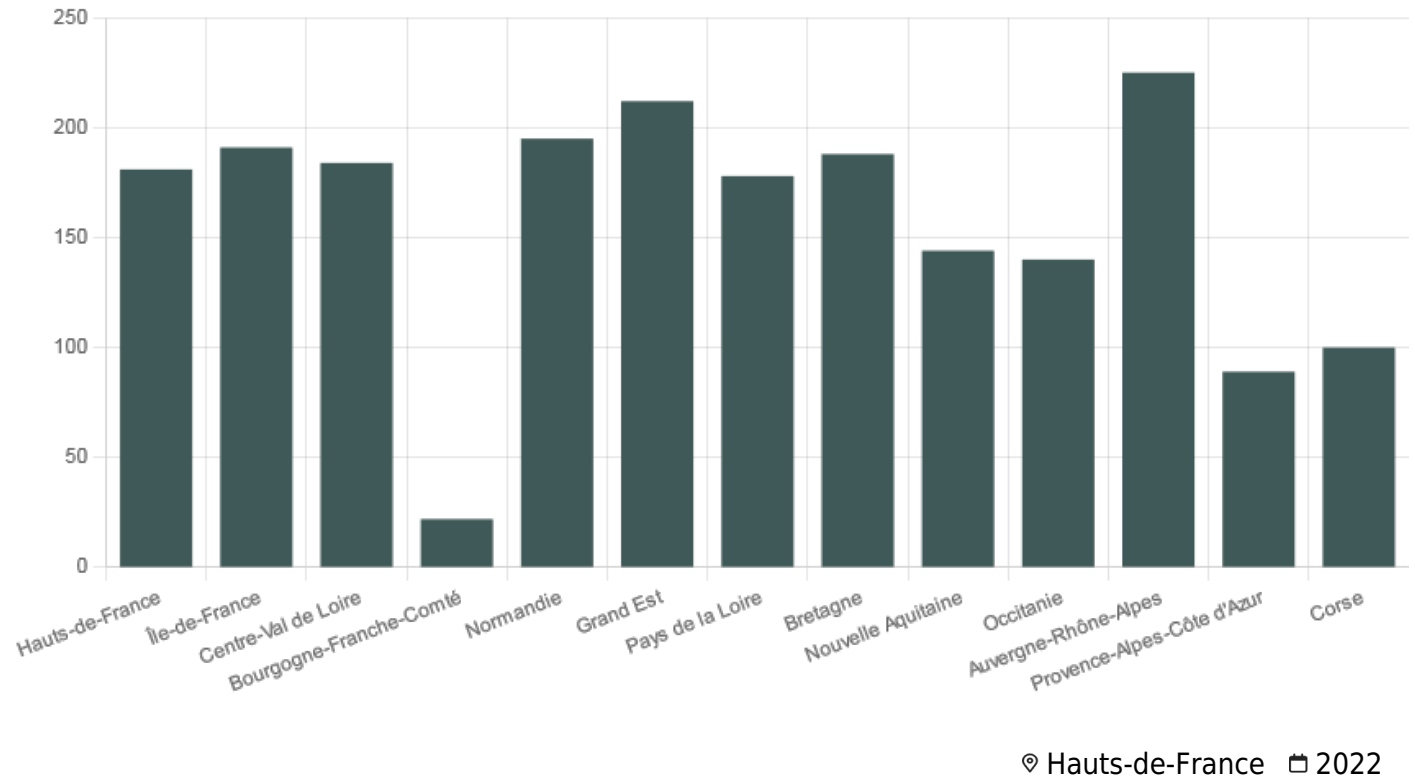

Volume de bois vivant par région (en m3 par hectare)

■ M3 de bois vivant par hectare

Unité : M3 par hectare

Source : Memento Inventaire Forestier IGN 2022

Le mémento de l'inventaire forestier - édition 2022 - rassemble les principaux chiffres, cartes et informations sur la forêt française issus des campagnes d'inventaire 2017 à 2021 de l'IGN. Il nous permet de comparer les volumes de bois vivant par hectare.