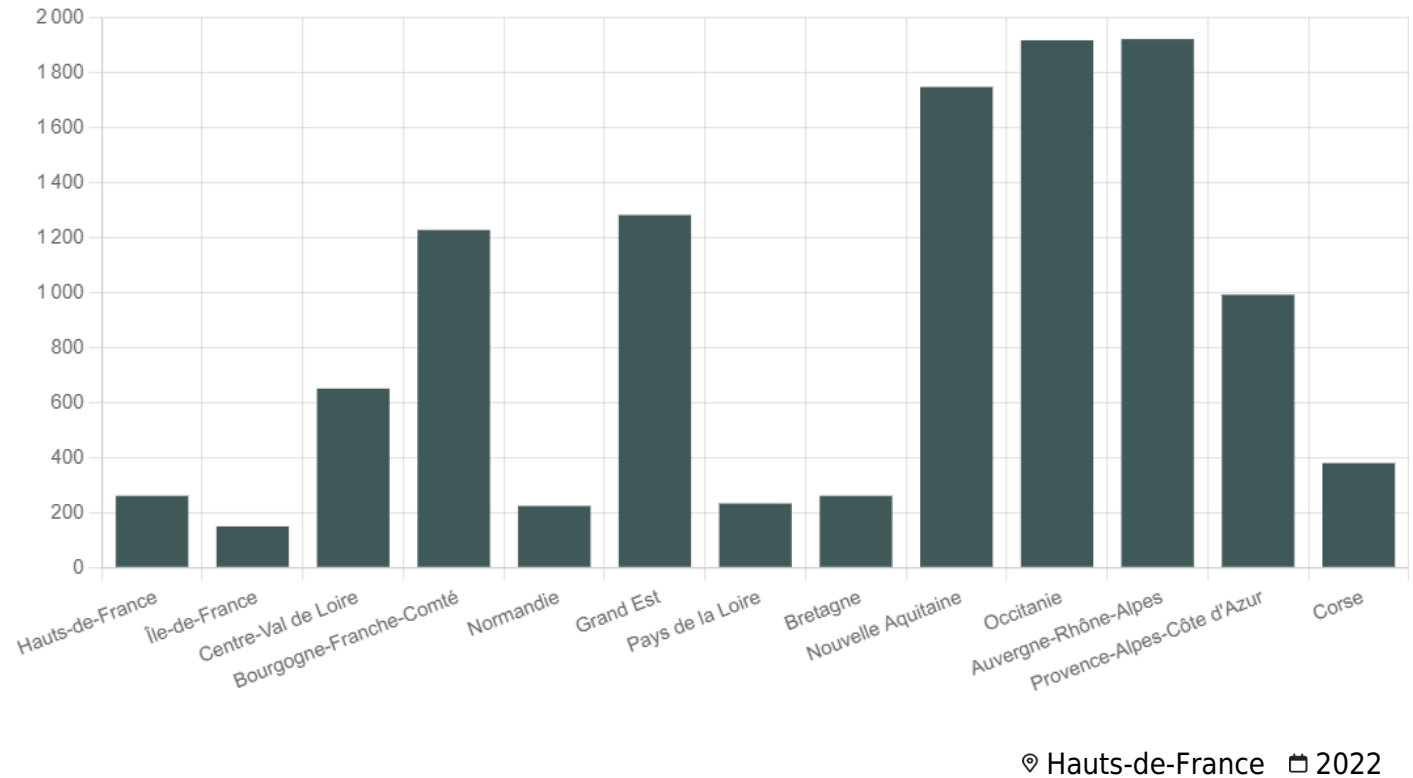

Nombre de tiges par région (en millions de tiges)

■ Millions de tiges

Unité : Millions de tiges

Source : Memento Inventaire Forestier IGN 2022

Le mémento de l'inventaire forestier - édition 2022 - rassemble les principaux chiffres, cartes et informations sur la forêt française issus des campagnes d'inventaire 2017 à 2021 de l'IGN. Il nous permet de comparer le nombre de tiges par région.

SECTEURS

Forêt

THÉMATIQUES

Arbres

Surface forestière