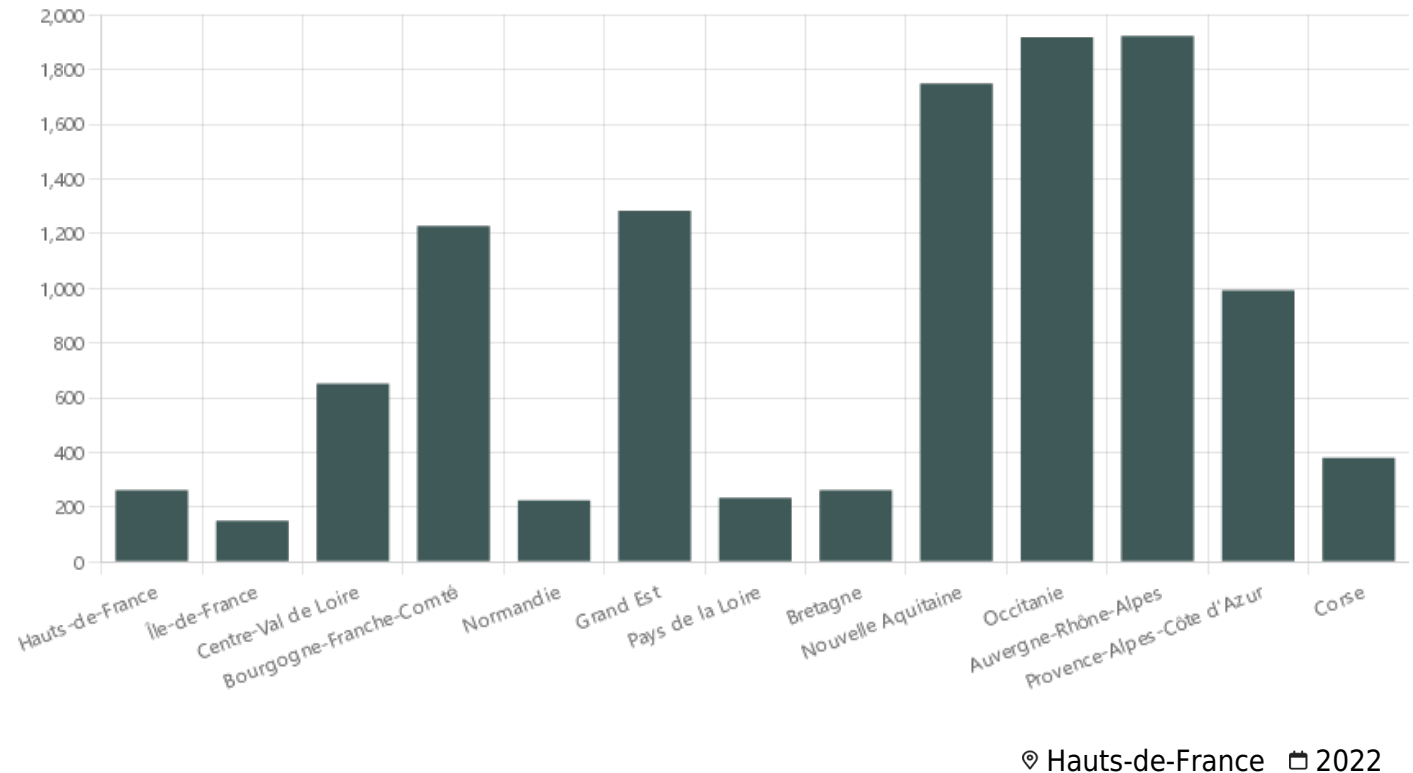

## Nombre de tiges par région (en millions de tiges)

■ Millions de tiges

Unité : Millions de tiges

Source : Memento Inventaire Forestier IGN 2022

Le mémento de l'inventaire forestier - édition 2022 - rassemble les principaux chiffres, cartes et informations sur la forêt française issus des campagnes d'inventaire 2017 à 2021 de l'IGN. Il nous permet de comparer le nombre de tiges par région.