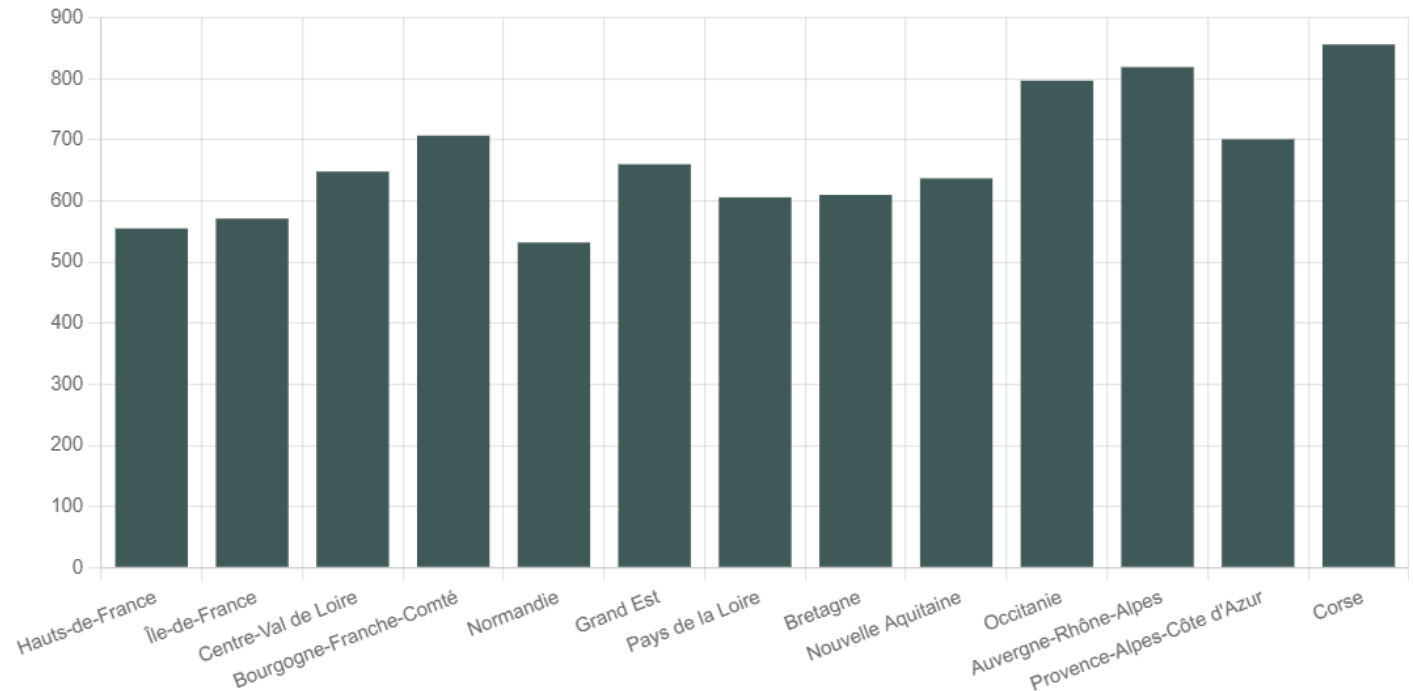

Nombre de tiges par régions (en tiges par hectare)

■ Nombre de tiges par hectare

Unité : Tiges par hectare

📍 Hauts-de-France 📅 2022

Source : Memento Inventaire Forestier IGN 2022

Le mémento de l'inventaire forestier - édition 2022 - rassemble les principaux chiffres, cartes et informations sur la forêt française issus des campagnes d'inventaire 2017 à 2021 de l'IGN. Il nous permet de comparer le nombre de tiges par hectare dans chaque région française.

SECTEURS

Forêt

THÉMATIQUES

Arbres

Surface forestière