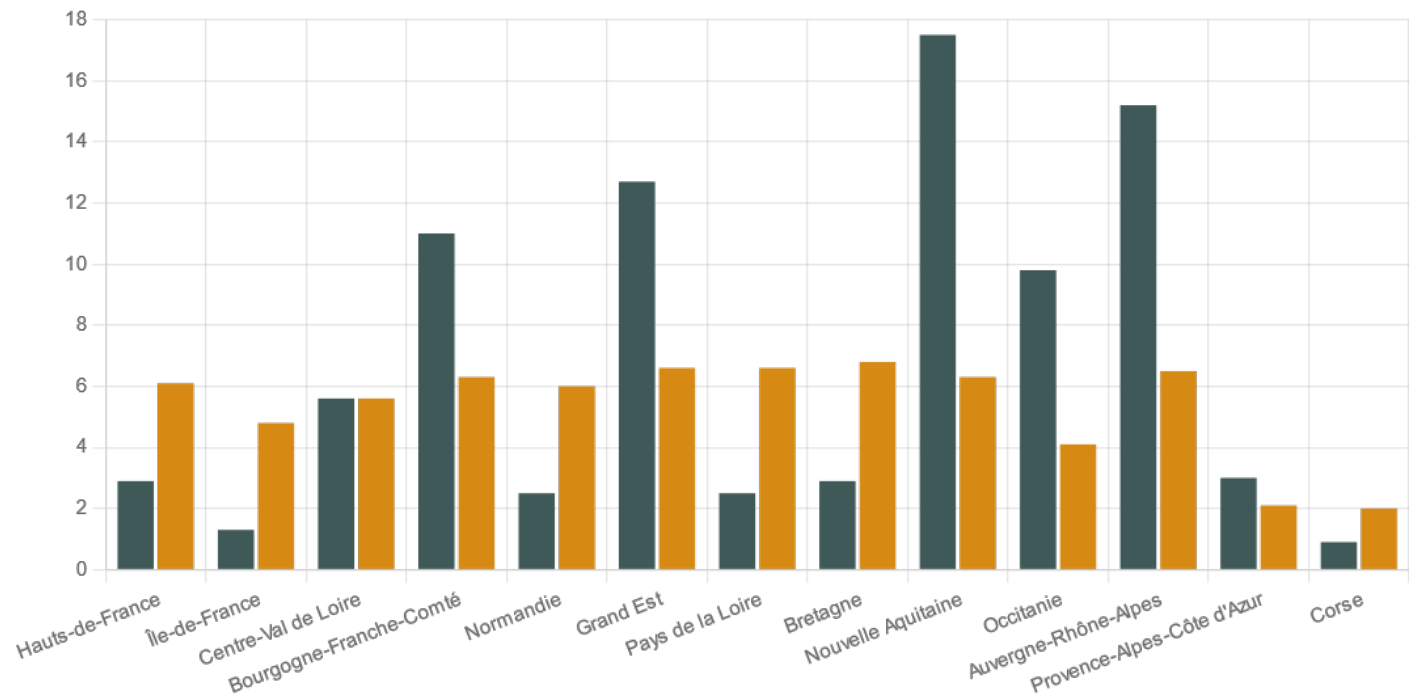

Production des forêts par région

 Millions de m3 par an
 M3/hectare/an

Unité : Millions de m3 et m3/hectare/an

📍 Hauts-de-France 📅 2022

Source : Memento Inventaire Forestier IGN 2022

Le memento de l'inventaire forestier – édition 2022 – rassemble les principaux chiffres, cartes et informations sur la forêt française issus des campagnes d'inventaire 2017 à 2021 de l'IGN. Il nous permet de comparer les volumes de production par région.

SECTEURS

Forêt

THÉMATIQUES

Arbres

Surface forestière