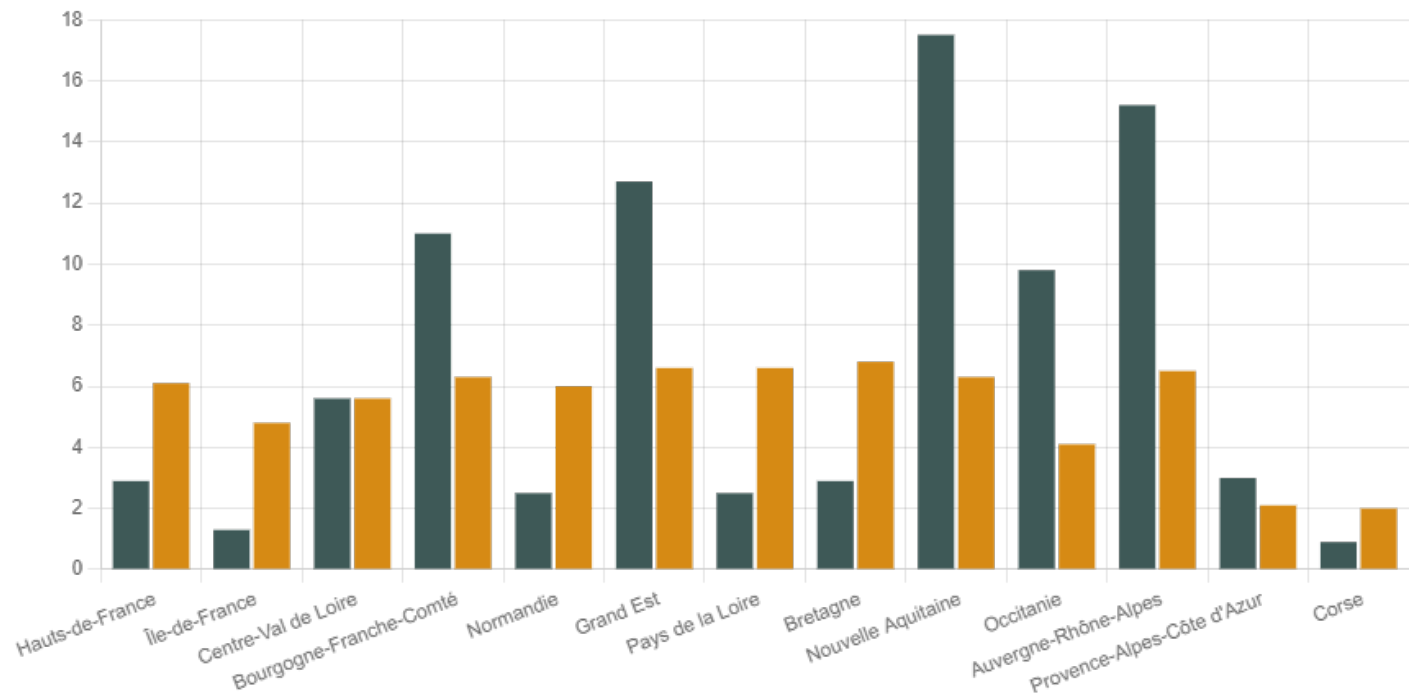

Production des forêts par région

Millions de m3 par an
 M3/hectare/an

Unité : Millions de m3 et m3/hectare/an

📍 Hauts-de-France 📅 2022

Source : Memento Inventaire Forestier IGN 2022

Le memento de l'inventaire forestier – édition 2022 – rassemble les principaux chiffres, cartes et informations sur la forêt française issus des campagnes d'inventaire 2017 à 2021 de l'IGN. Il nous permet de comparer les volumes de production par région.

SECTEURS

Forêt

THÉMATIQUES

Arbres

Surface forestière