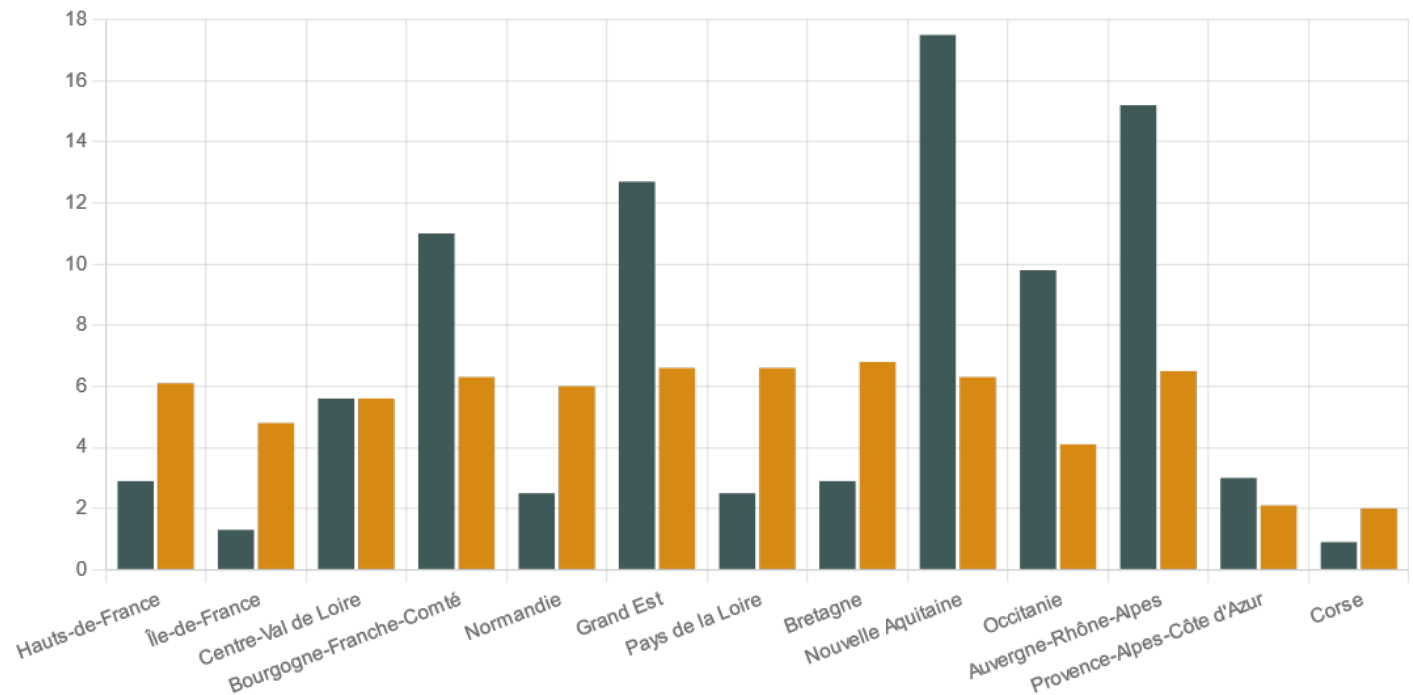

## Production des forêts par région

Millions de m3 par an  
 M3/hectare/an

Unité : Millions de m3 et m3/hectare/an

📍 Hauts-de-France 📅 2022

Source : Memento Inventaire Forestier IGN 2022

Le memento de l'inventaire forestier - édition 2022 - rassemble les principaux chiffres, cartes et informations sur la forêt française issus des campagnes d'inventaire 2017 à 2021 de l'IGN. Il nous permet de comparer les volumes de production par région.

### THÉMATIQUES

Arbres

Surface forestière