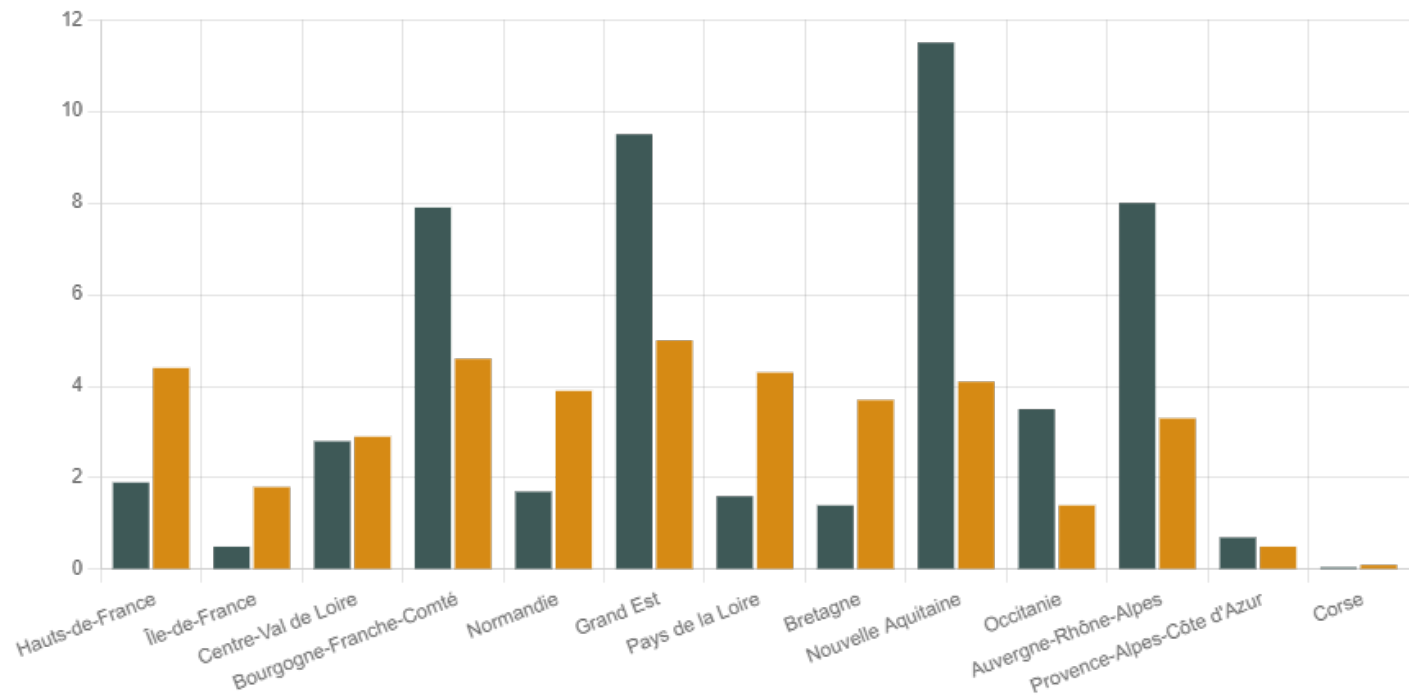

Prélèvement en forêt par région

 Millions de m3 par an
 M3/hectare/an

Unité : Millions de m3 et m3/hectare/an

📍 Hauts-de-France 📅 2022

Source : Memento Inventaire Forestier IGN 2022

Le memento de l'inventaire forestier – édition 2022 – rassemble les principaux chiffres, cartes et informations sur la forêt française issus des campagnes d'inventaire 2017 à 2021 de l'IGN. Il nous permet de comparer les prélèvements en forêt par région.

SECTEURS

Forêt

THÉMATIQUES

Arbres Surface forestière