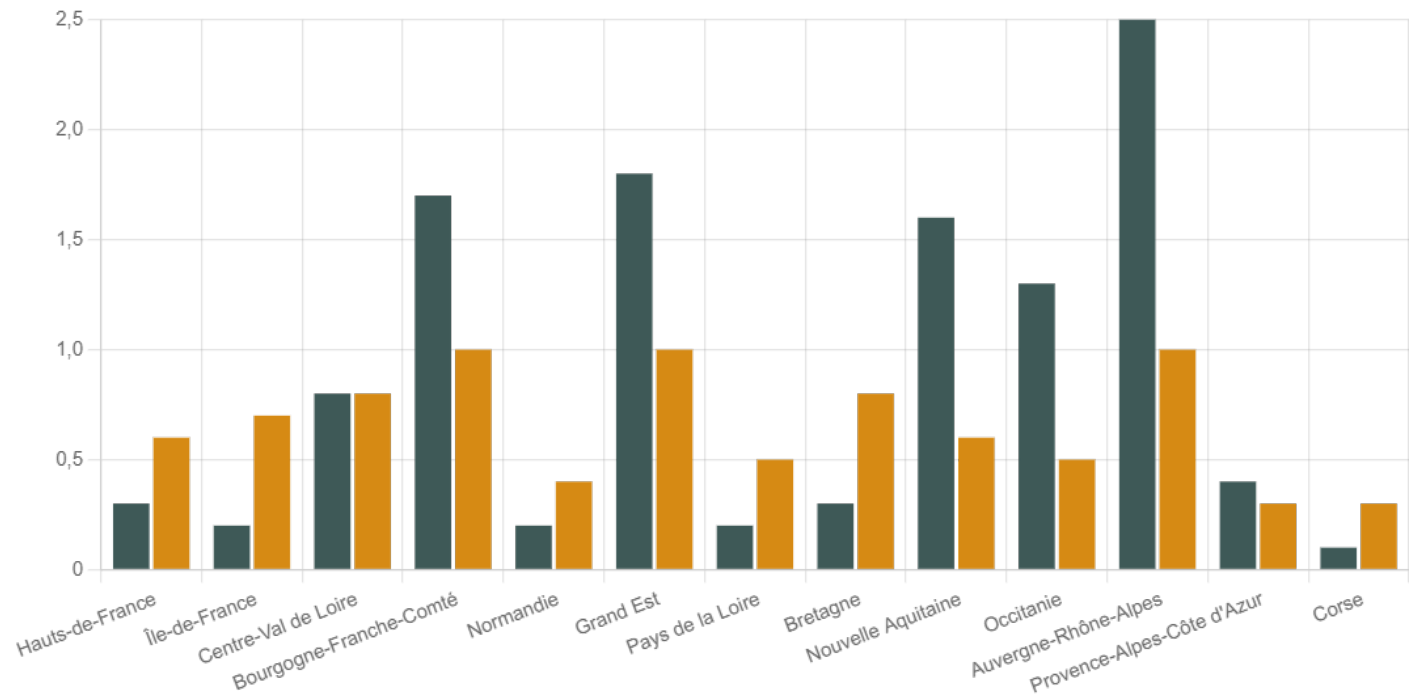

## Mortalité en forêt par région

Millions de m3 par an  
 M3/hectare/an

Unité : Millions de m3 et m3/hectare/an

📍 Hauts-de-France 📅 2022

Source : Memento Inventaire Forestier IGN 2022

Le memento de l'inventaire forestier – édition 2022 – rassemble les principaux chiffres, cartes et informations sur la forêt française issus des campagnes d'inventaire 2017 à 2021 de l'IGN. Il nous permet de comparer la mortalité des forêts par région.

### THÉMATIQUES

Arbres

Surface forestière