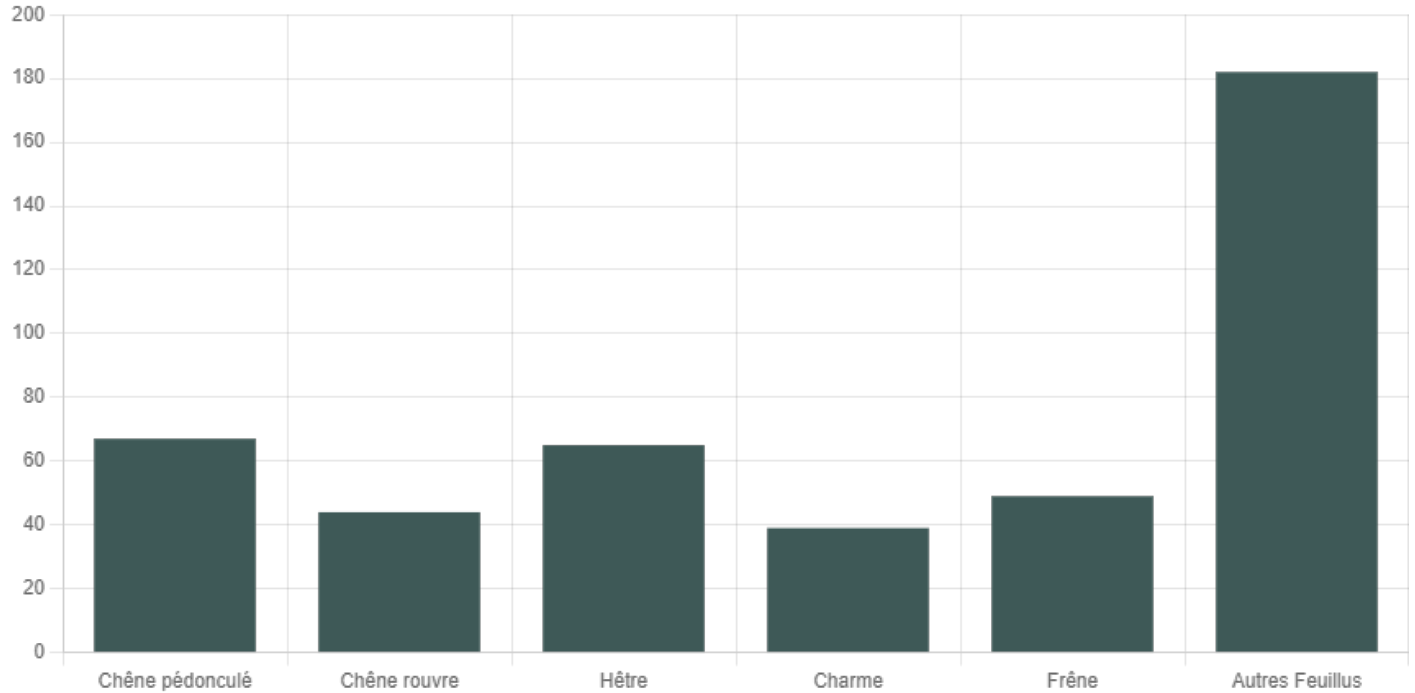

## Essences principales des forêts des Hauts-de-France

■ Surface en milliers d'hectares

**Unité :** Surface (en milliers d'hectares)

📍 Aisne (02) 📅 2023

Source : IGN 2016-2020

La forêt des Hauts-de-France, la plus feuillue de France, est composée majoritairement de peupliers (que l'IGN classe dans la catégorie « Autres feuillus »), essence principale de 182.000 hectares, suivi du chêne, pédonculé ou rouvre, présent principalement sur 111.000 hectares.

### THÉMATIQUES

Gestion forestière

Surface forestière