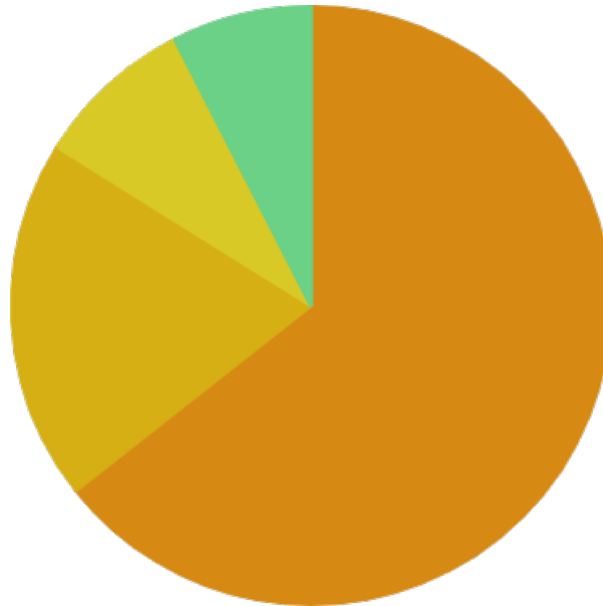

## Pente des forêts des Hauts-de-France

**Unité :** Surface (en milliers d'hectares)

📍 Aisne (02) 📅 2023

Source : IGN 2016-2020

La forêt des Hauts-de-France est considérée comme très peu pentue par l'IGN. En effet, 64,4% de la forêt régionale est composée de pentes de 0 à 10%. Seules 8,5% des forêts connaissent des pentes supérieures à 30%.