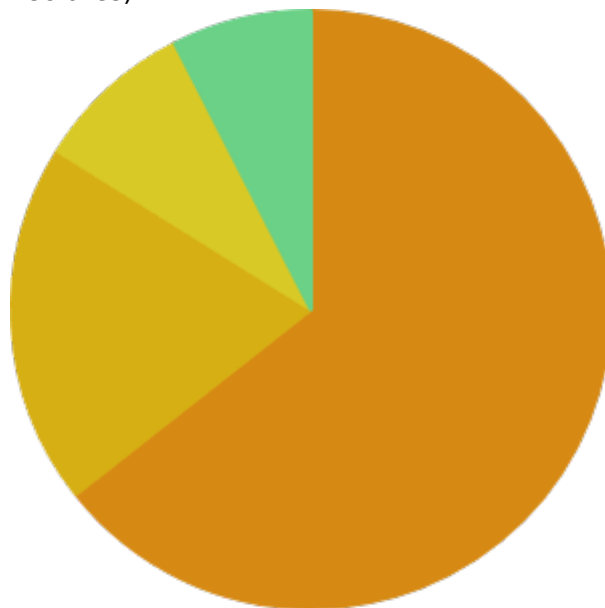

Pente des forêts des Hauts-de-France

Unité : Surface (en milliers d'hectares)

📍 Aisne (02) 📅 2023

Source : IGN 2016-2020

La forêt des Hauts-de-France est considérée comme très peu pentue par l'IGN. En effet, 64,4% de la forêt régionale est composée de pentes de 0 à 10%. Seules 8,5% des forêts connaissent des pentes supérieures à 30%.