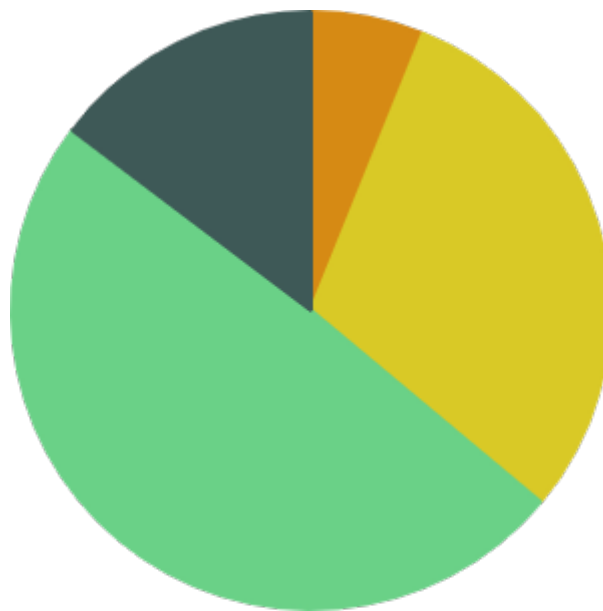

Tonnes de bois consommées par an en Hauts-de-France par type d'installation bois énergie

Légende : Tonnes de bois consommées par an en Hauts-de-France par type d'installation bois énergie

	Chaufferies dédiées - 58845
	Réseaux de chaleur urbains - 290000
	Cogénération (CRE) - 476000
	Industrie (BCIAT) - 142000

Unité : Tonnes

📍 Hauts-de-France 📅 2023

Source : Panorama bois énergie 2023 - Fibois Hauts-de-France

SECTEURS

Bois énergie

THÉMATIQUES

Chaufferie collective | Cogénération | Équipements | Production d'énergie