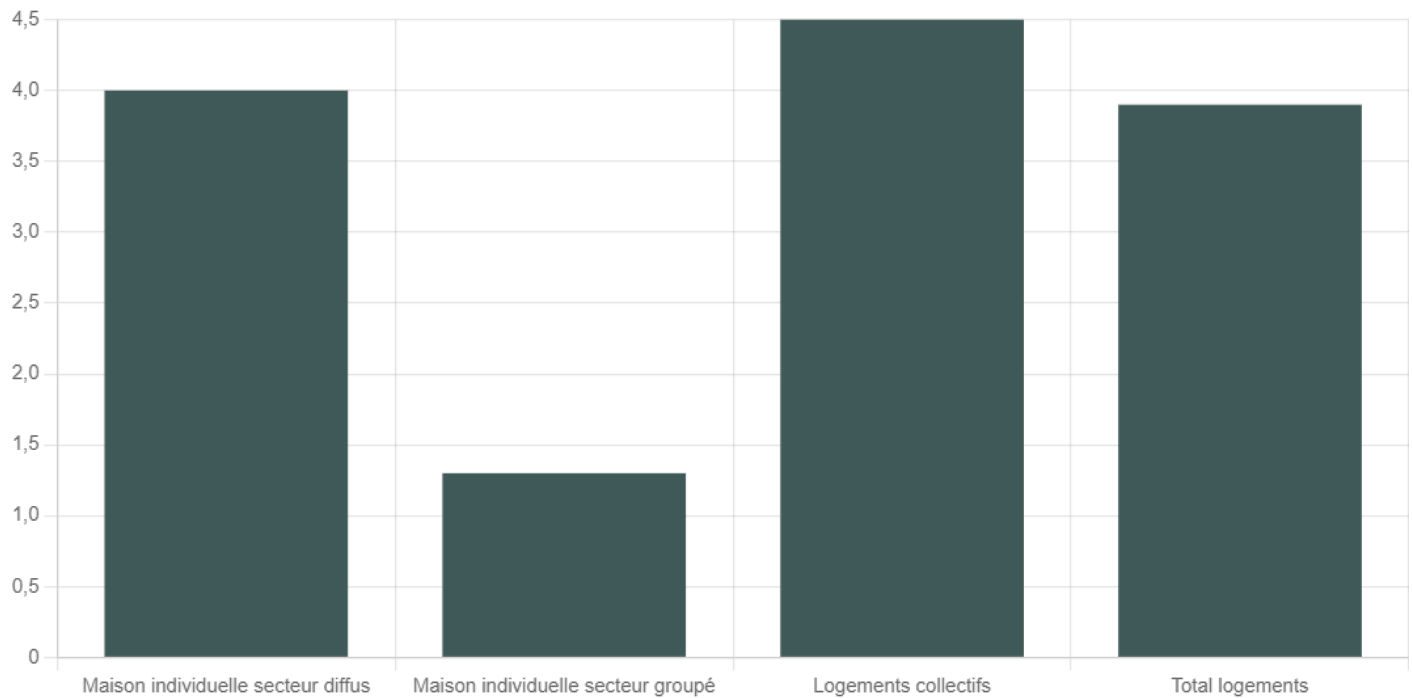

Parts de marché de la construction par type de logement en Hauts-de-France en 2022

■ Part de marché

Unité : %

📍 Aisne (02) 📅 2023

Source : Enquête nationale construction bois 2023 - Activité 2022

L'Enquête nationale de la construction bois 2023, portant sur les résultats 2022, dresse un état des lieux de la construction bois. Le but de cette enquête est de mieux connaître ce marché et de donner aux professionnels les moyens d'anticiper et de répondre à la demande. Retrouvez l'enquête complète dans les publications du site !

SECTEURS

Construction bois

THÉMATIQUES

Logements | Marchés