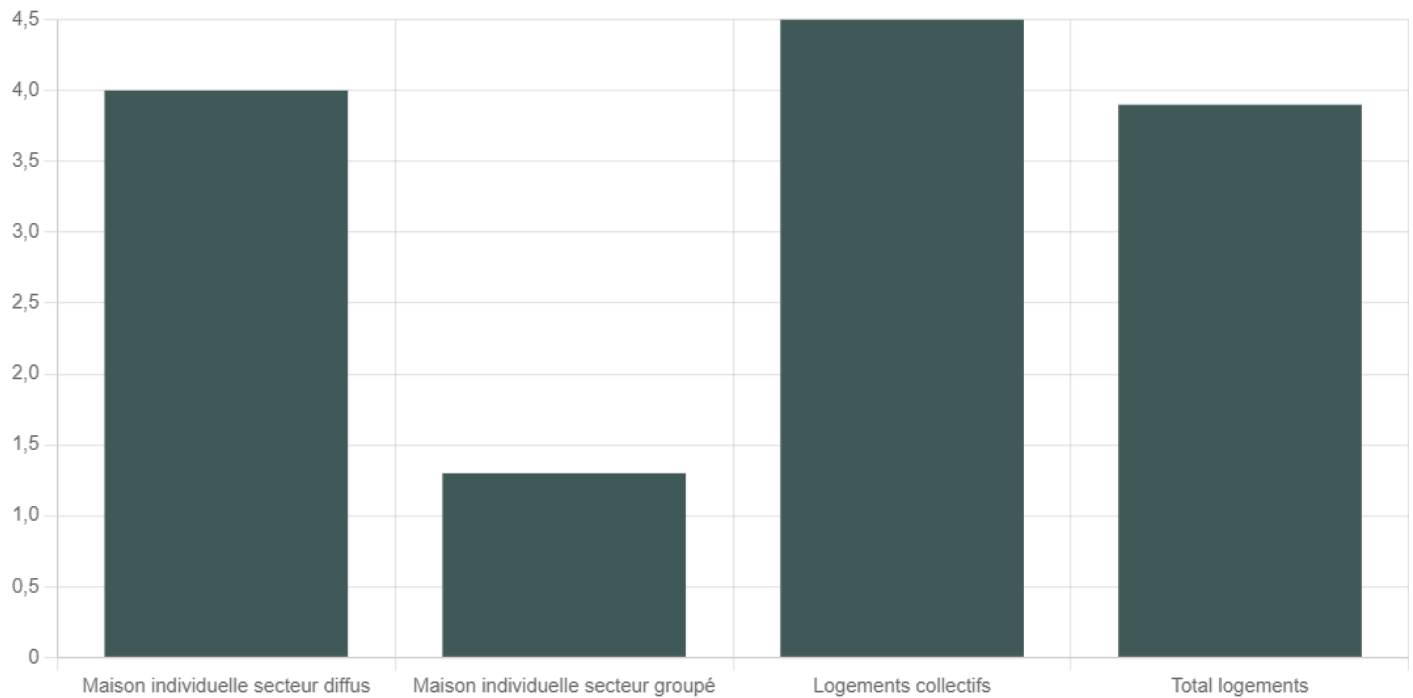

# Parts de marché de la construction par type de logement en Hauts-de-France en 2022

■ Part de marché

Unité : %

📍 Aisne (02) 📅 2023

Source : Enquête nationale construction bois 2023 - Activité 2022

L'Enquête nationale de la construction bois 2023, portant sur les résultats 2022, dresse un état des lieux de la construction bois. Le but de cette enquête est de mieux connaître ce marché et de donner aux professionnels les moyens d'anticiper et de répondre à la demande. Retrouvez l'enquête complète dans les publications du site !

## SECTEURS

Construction bois