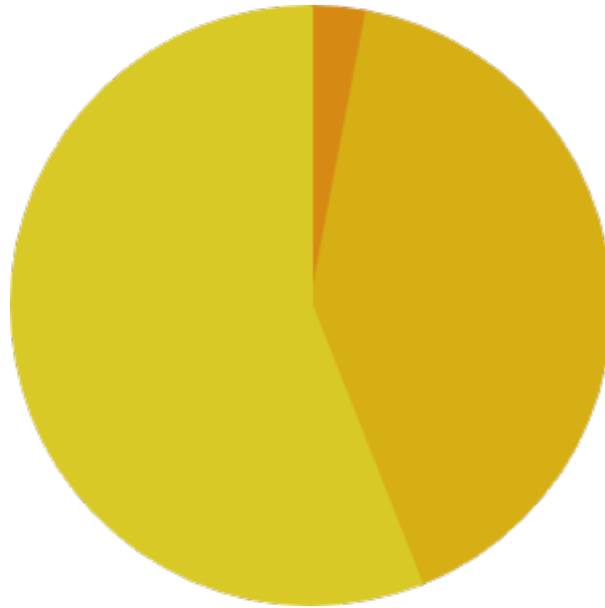

## Durée de stockage du bois bûche en Hauts-de-France

**Unité :** % de volume de bois consommé

📍 Aisne (02) 📅 2024

Source : Situation du chauffage domestique au bois en 2022-2023 - ADEME

L'ensemble des résultats de l'enquête de l'ADEME « Situation du chauffage domestique au bois en 2022-2023 » se trouvent dans la rubrique « Publications » du site Observabois Hauts-de-France.