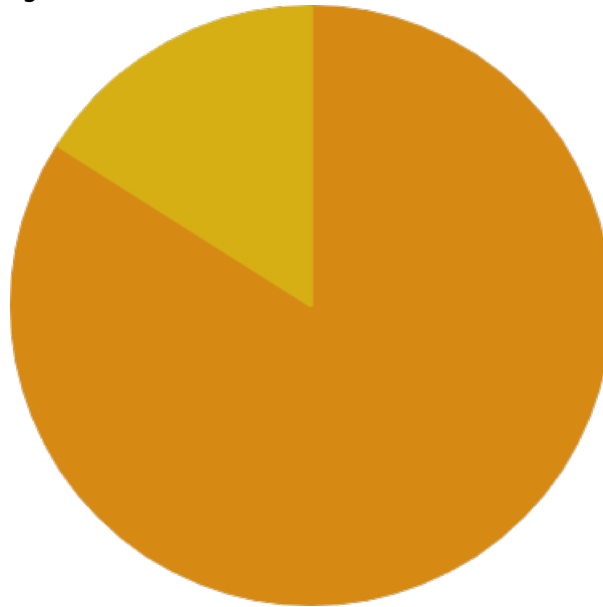

Pratiques d'allumage du bois de chauffage en Hauts-de-France

-  Par-dessous le bois (méthode classique) - 84
-  Par le haut (bûches dessous, petit bois et dispositif d'allumage au dessus) - 16

Unité : % du nombre de ménages