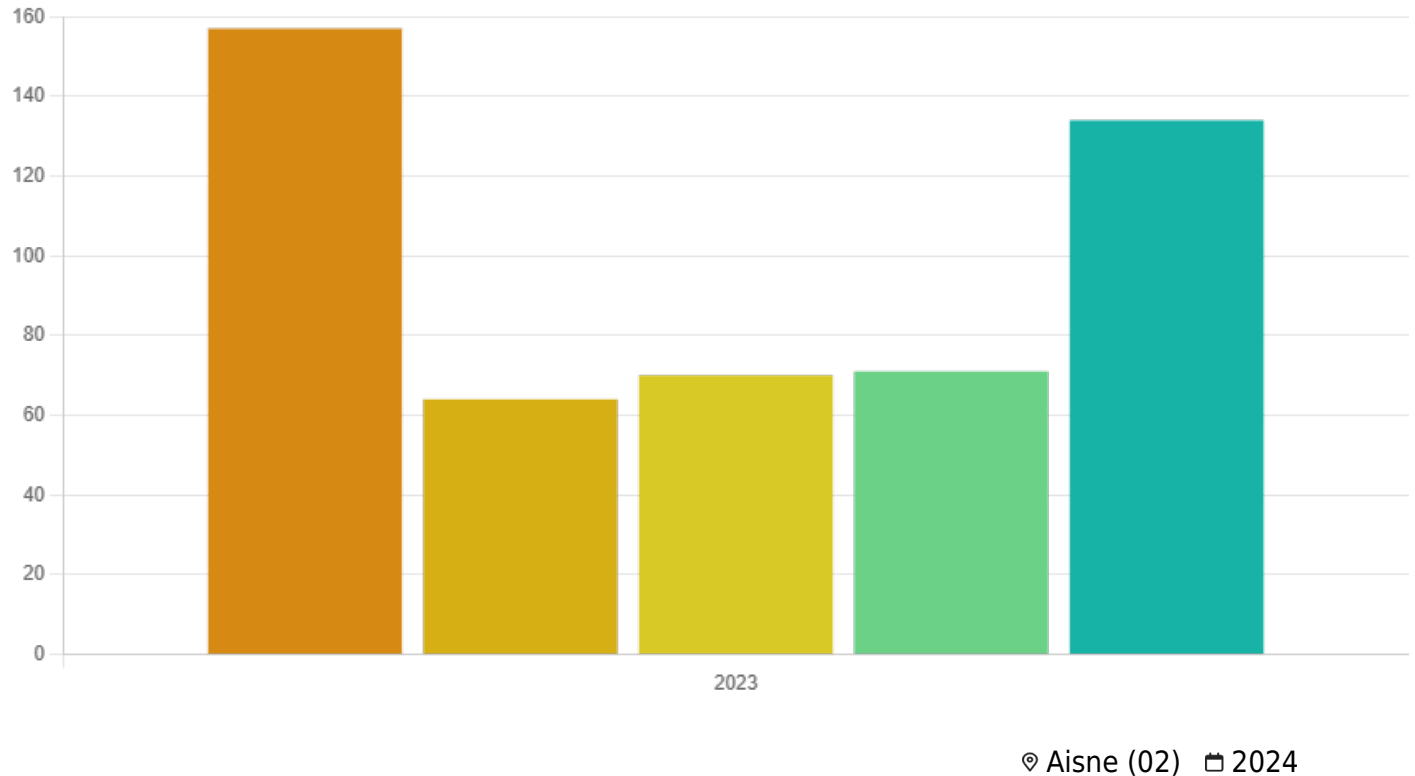

Superficies forestières par département des Hauts-de-France

Unité : en milliers d'hectares

Source : IGN - Inventaire Forestier 2024

Le mémento de l'inventaire forestier - édition 2024 - rassemble les principaux chiffres, cartes et informations sur la forêt française issus des campagnes d'inventaire 2019 à 2023 de l'IGN.