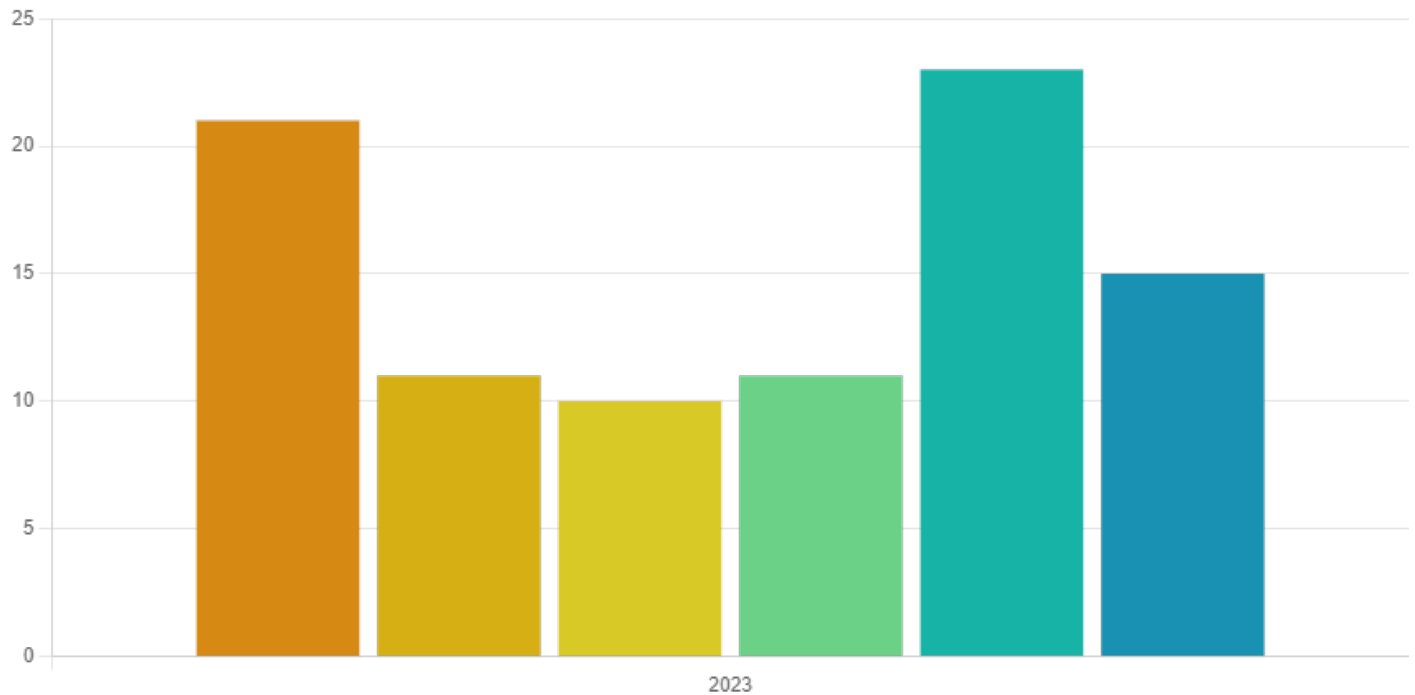

## Taux de boisement par département des Hauts-de-France

Unité : %

 Aisne (02)  2024

Source : IGN - Inventaire Forestier 2024

Le mémento de l'inventaire forestier - édition 2024 - rassemble les principaux chiffres, cartes et informations sur la forêt française issus des campagnes d'inventaire 2019 à 2023 de l'IGN.

Le taux de boisement de la région Hauts-de-France est de 15%, la classant au 11ème rang des régions administratives françaises

Découvrez l'Observatoire des Forêts Françaises mis en place par l'IGN sur le site

## THÉMATIQUES

Surface forestière