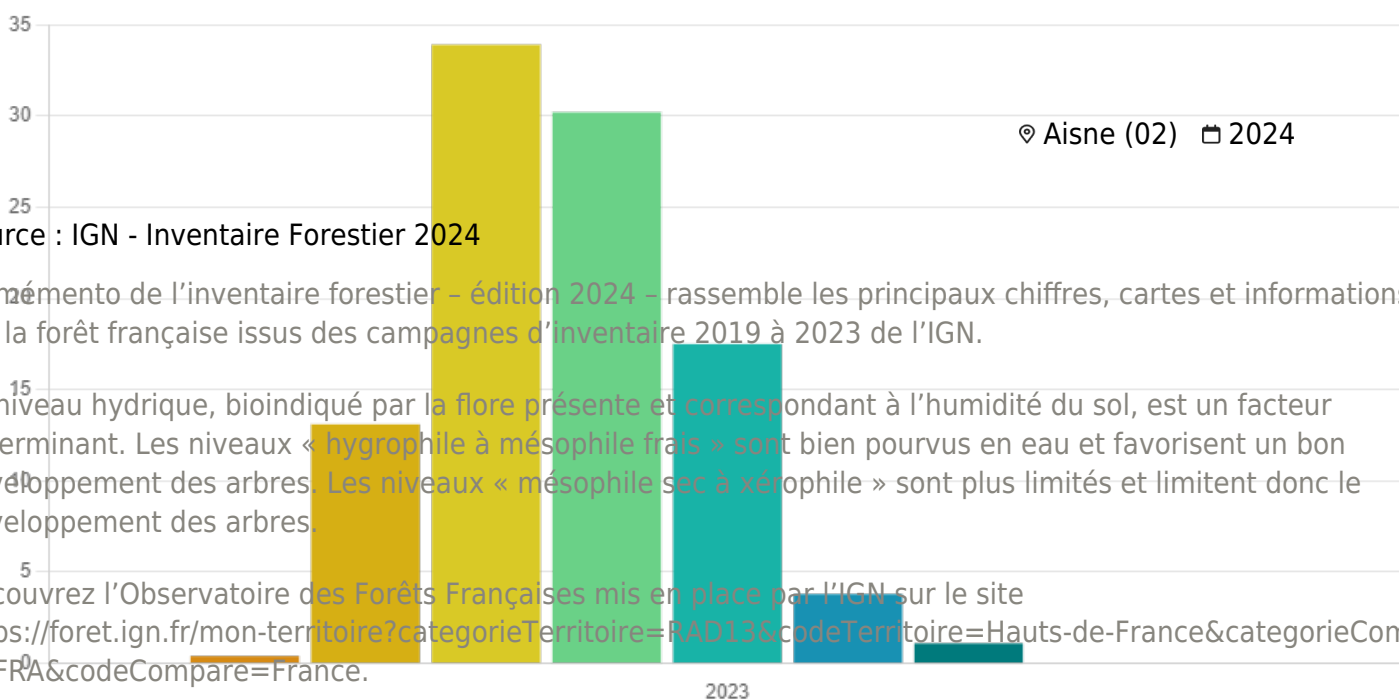

Répartition des niveaux hydriques dans les forêts des Hauts-de-France

	Hygrophile
	Mésohygrophile
	Hygrocline
	Mésohydrocline
	Mésophile frais
	Mésophile sec
	Xérocline
	Mésoxérophile
	Xérophile

Unité : % de la superficie forestière par niveau hydrique

SECTEURS

Forêt

THÉMATIQUES

Gestion forestière