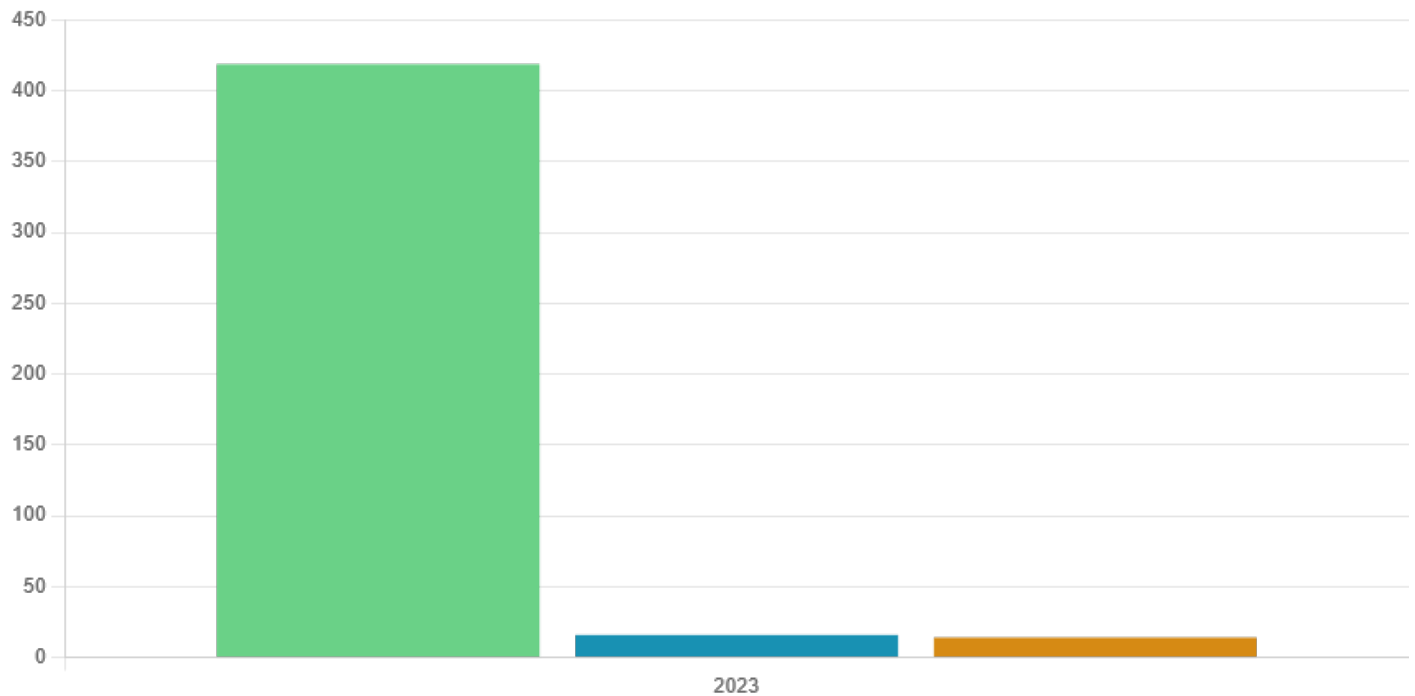

## Composition des peuplements des forêts des Hauts-de-France

Unité : en milliers d'hectares

📍 Aisne (02) 📅 2024

Source : IGN - Inventaire Forestier 2024

Le mémento de l'inventaire forestier – édition 2024 – rassemble les principaux chiffres, cartes et informations sur la forêt française issus des campagnes d'inventaire 2019 à 2023 de l'IGN.

La superficie forestière des Hauts-de-France est de 496.000 hectares. Le total des superficies (purement feuillu, mixte ou purement conifère) n'atteint pas ce total du fait d'intervalles de confiance appliqués à chaque donnée.

La nature du sol influence fortement la végétation, arbre et flore, qui peut s'y développer. La répartition des essences d'arbres reflète les milieux écologiques, et les choix sylvicoles. Une essence principale peut être déterminée sur chaque point d'inventaire. L'essence principale correspond à l'essence au plus fort taux de couvert libre relatif.