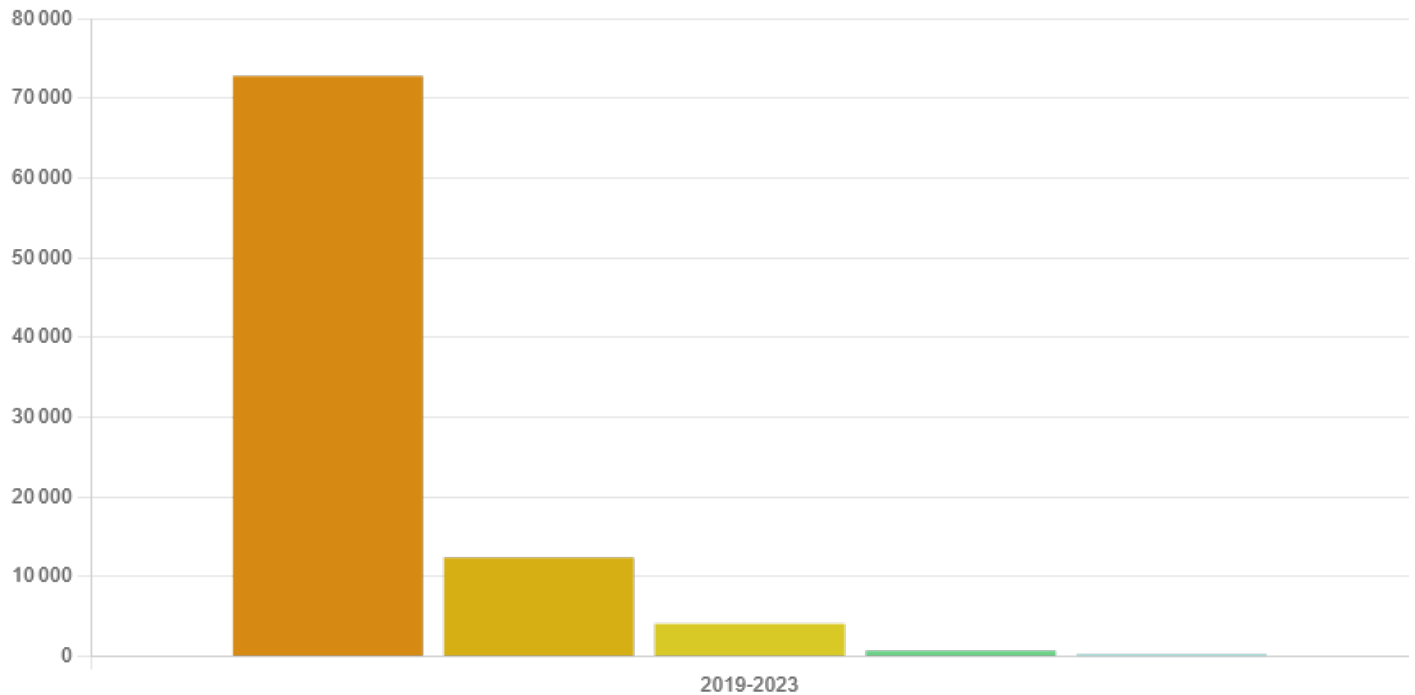

Volume de bois par accessibilité physique en Hauts-de-France

Unité : en milliers de m³

📍 Aisne (02) 📅 2024

Source : IGN - Inventaire Forestier 2024

Le mémento de l'inventaire forestier - édition 2024 - rassemble les principaux chiffres, cartes et informations sur la forêt française issus des campagnes d'inventaire 2019 à 2023 de l'IGN.

En Hauts-de-France, la ressource est à 95 % très facile ou facile d'accès.

Des réflexions ont été entreprises en 2022 dans un groupe de travail composé d'experts nationaux de différents organismes (ONF, FCBA, UNISYLVA, INRAe, etc.) afin d'améliorer la caractérisation de l'accessibilité physique des peuplements forestiers. Une nouvelle grille de classification a été adoptée et est utilisée depuis le 10 octobre 2024.