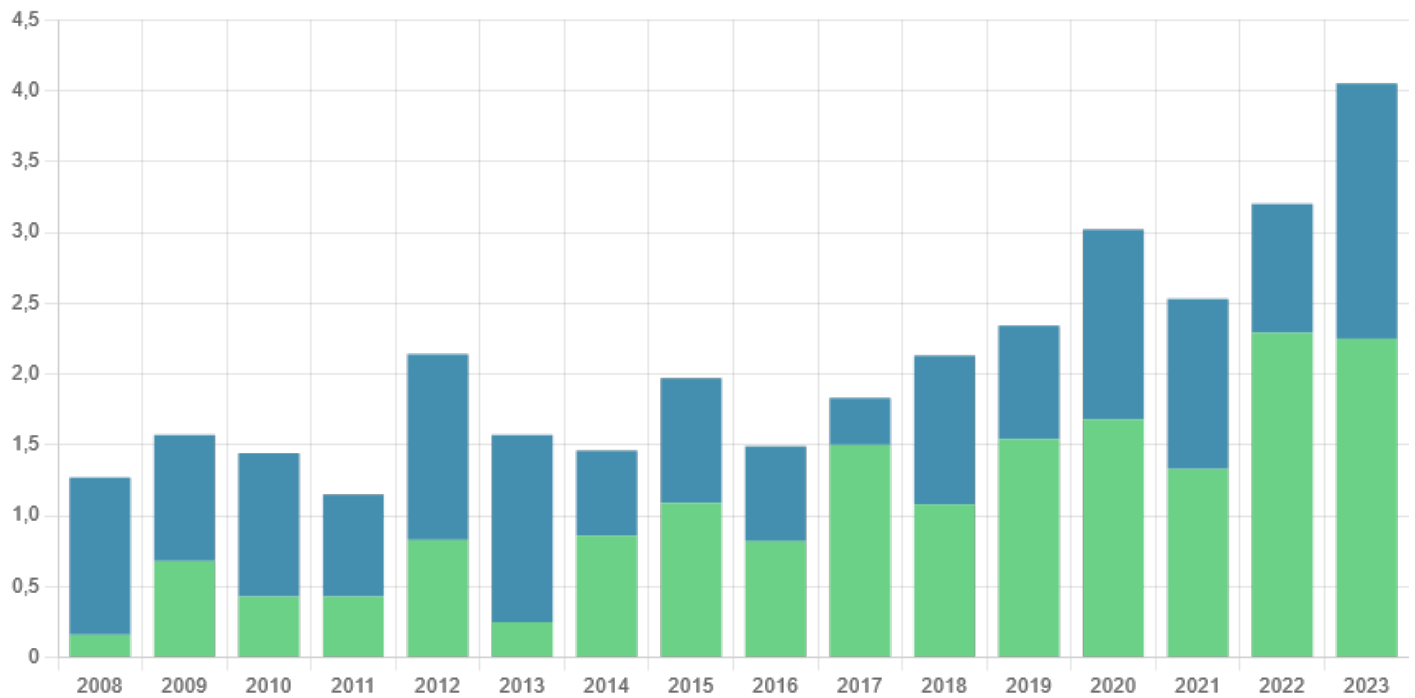

# Evolution du volume de bois mort par date de mort en Hauts-de-France

■ 5 ans ou moins  
■ plus de 5 ans

Unité : en millions de m<sup>3</sup>

📍 Aisne (02) 🗓 2024

Source : IGN - Inventaire Forestier 2024

Le mémento de l'inventaire forestier - édition 2024 - rassemble les principaux chiffres, cartes et informations sur la forêt française issus des campagnes d'inventaire 2019 à 2023 de l'IGN.

Le bois mort sur pied peut servir d'indicateur de la biodiversité et de la santé de l'écosystème.

Une évolution brusque du volume de bois mort sur pied récent (de moins de 5 ans) peut ainsi révéler un problème.