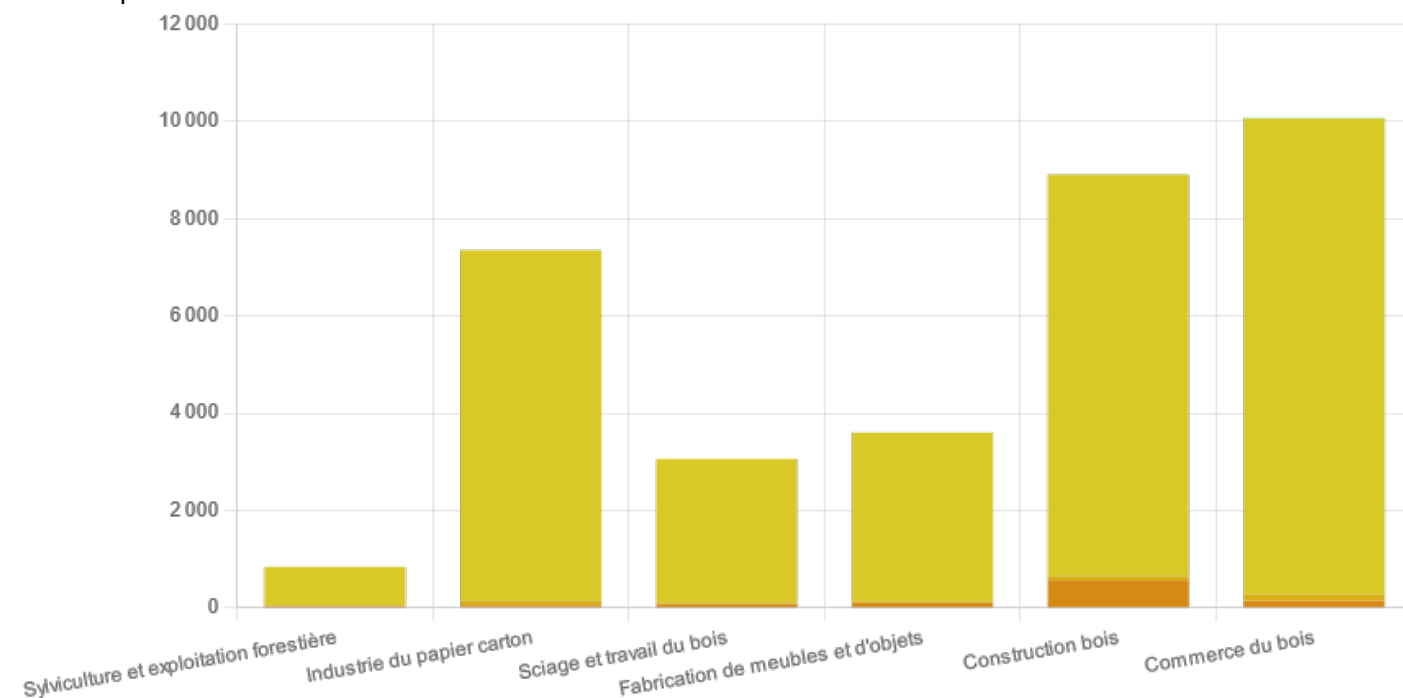

Répartition des salariés de l'ensemble de la filière forêt bois par type d'emplois (par secteur)

Unité : personnes

📍 Hauts-de-France 📅 2021

Source : Insee, Flores 2017, fichier établissements

La répartition des salariés de la filière bois selon leur type d'emploi, selon les données fournies par l'INSEE en 2020, est effectuée sur base des salariés de l'ensemble des établissements employeurs répondant aux codes NAF suivants :

Sylviculture et exploitation forestière :

- 0210Z Sylviculture et autres activités forestières
- 0220Z Exploitation forestière
- 0240Z Services de soutien à l'exploitation forestière

Industrie du papier carton