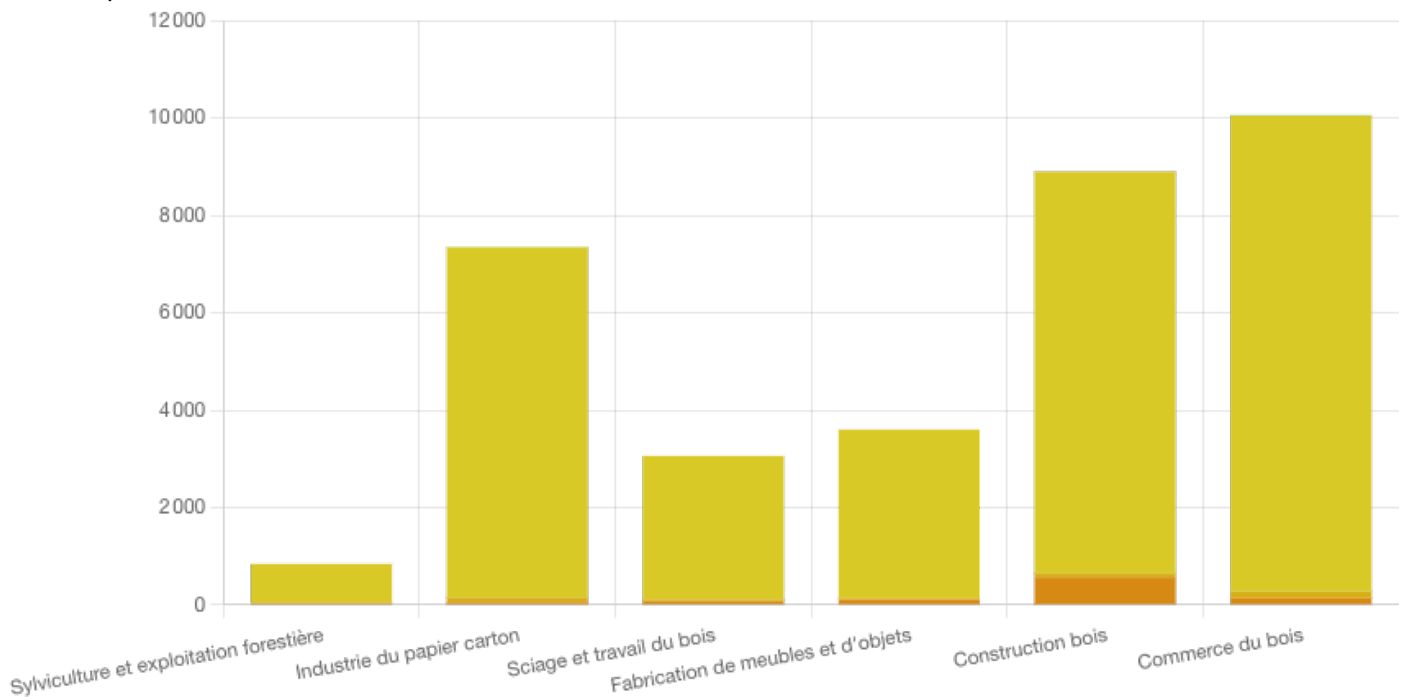

Répartition des salariés de l'ensemble de la filière forêt bois par type d'emplois (par secteur)

Unité : personnes

📍 Hauts-de-France 📅 2021

Source : Insee, Flores 2017, fichier établissements

La répartition des salariés de la filière bois selon leur type d'emploi, selon les données fournies par l'INSEE en 2020, est effectuée sur base des salariés de l'ensemble des établissements employeurs répondant aux codes NAF suivants :

Sylviculture et exploitation forestière :

- 0210Z Sylviculture et autres activités forestières
- 0220Z Exploitation forestière
- 0240Z Services de soutien à l'exploitation forestière

Industrie du papier carton