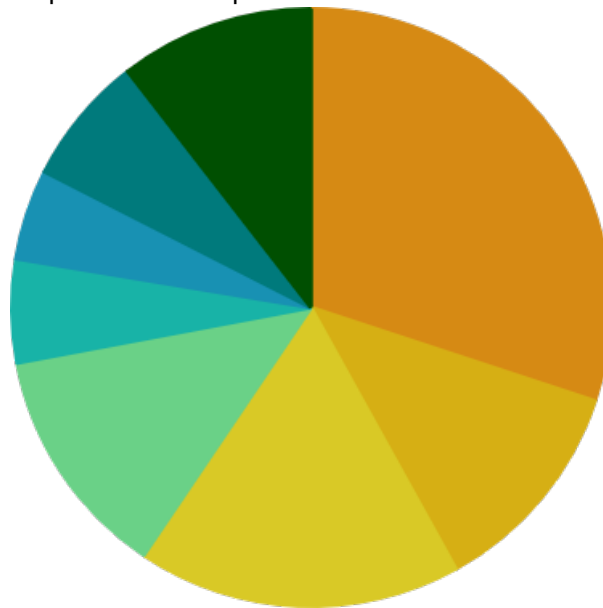

## Nombre d'exploitations forestières par classe de production

**Unité :** Exploitations forestières par classe de production

📍 Hauts-de-France 📅 2021

Source : Agreste - Enquête de branche - Exploitations forestières et scieries

L'Enquête annuelle de branche réalisée par la DRAAF, recense le nombre d'exploitations forestières par classe de production par région.