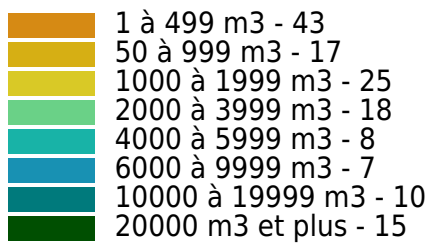

## Nombre d'exploitations forestières par classe de production

**Unité :** Exploitations forestières par classe de production

📍 Hauts-de-France 📅 2021

Source : Agreste - Enquête de branche - Exploitations forestières et scieries