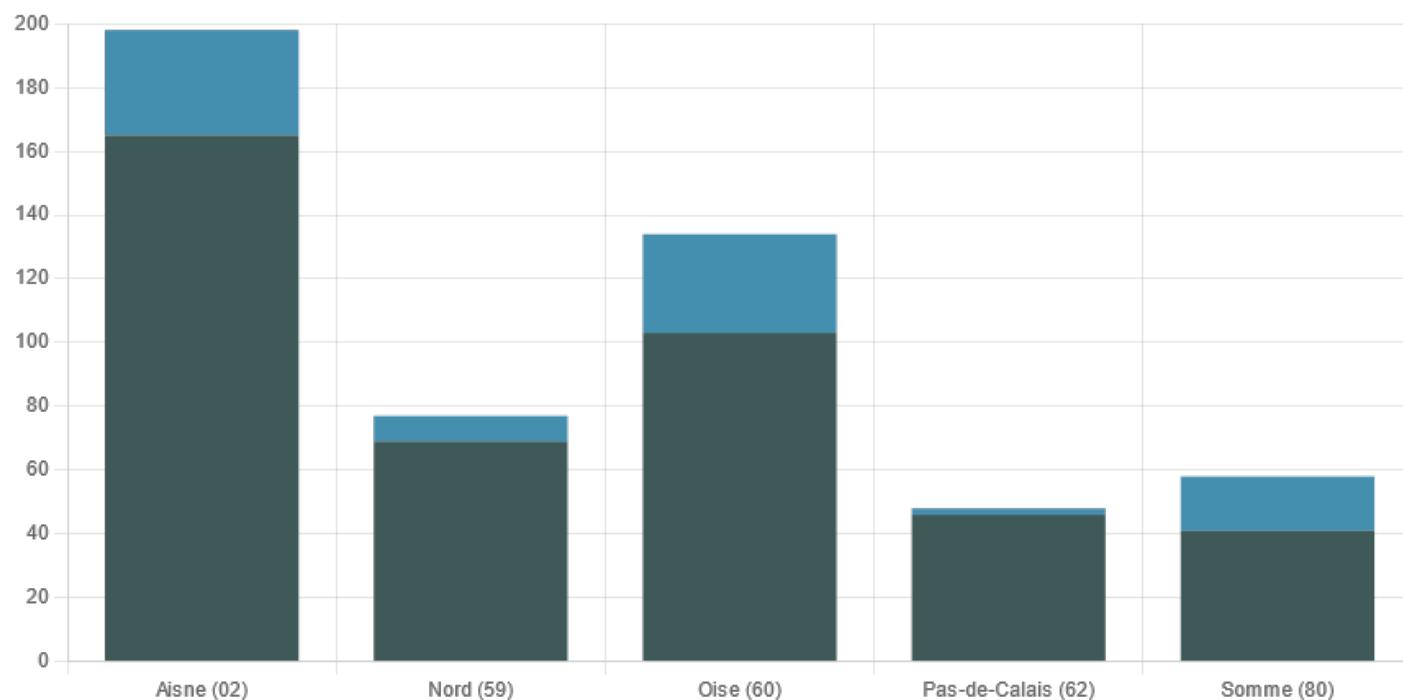

## Détail de la récolte de bois d'oeuvre en Hauts-de-France en 2019 selon le département de récolte

Grumes de feuillus  
 Grumes de conifères

**Unité :** En millier de m3 de bois rond

📍 Hauts-de-France 📅 2021

Source : Agreste - Enquête annuelle de branche sur les exploitations forestières et scieries 2020

L'Enquête annuelle de branche réalisée par la DRAAF nous donne le détail du volume (en millier de m3 de bois rond) récolté pour le bois d'oeuvre en Hauts-de-France.