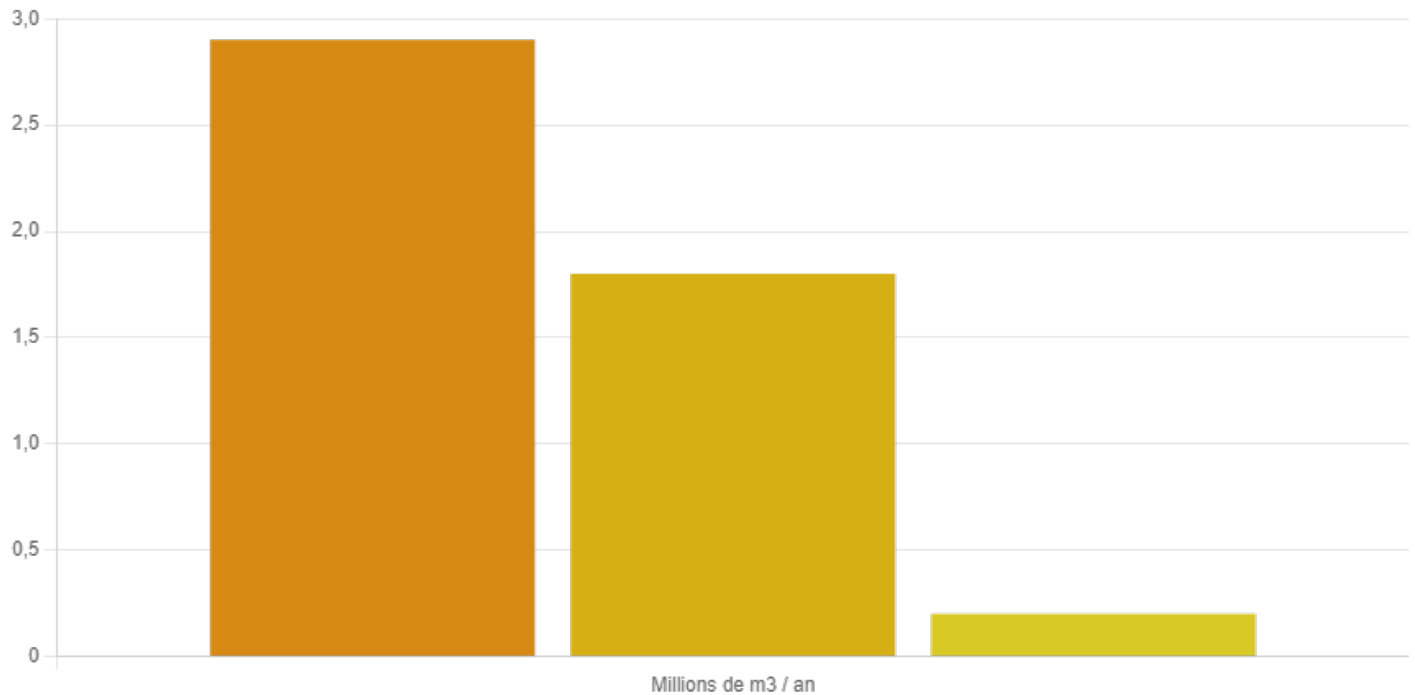

Production, prélèvements et mortalité des bois en forêts des Hauts-de-France

■ Production
■ Prélèvements
■ Mortalité

Unité : En millions de m3 par an

📍 Hauts-de-France 📅 2021

Source : Memento IGN 2020

L'IGN (Institut Géographique National) réalise chaque année des études pour mieux connaître la forêt française. Ces études permettent de connaître, entre autres, les taux de production, de prélèvements en forêts et de mortalité des arbres de notre région.