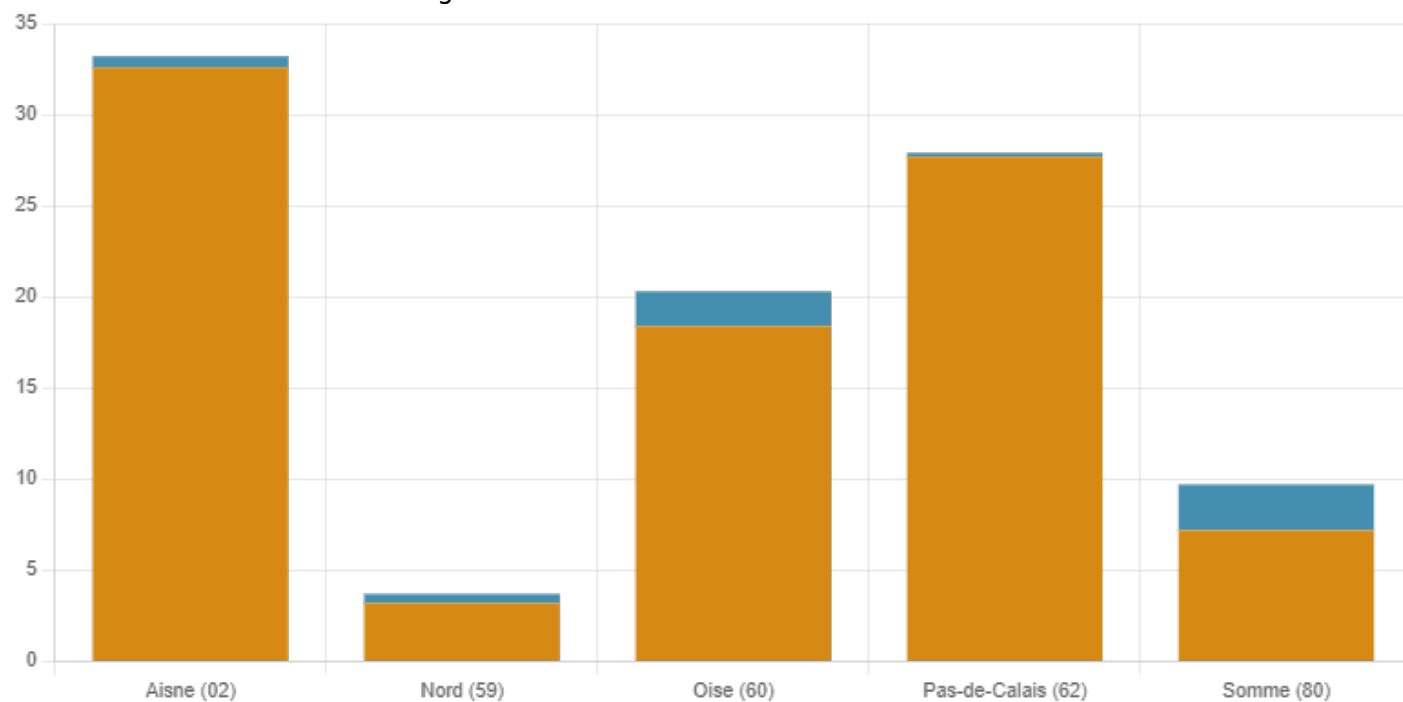

Production de sciage-rabotage par département d'activité

- Sciage, bois sous rails et merrains en feuillus tempérés
- Sciage, bois sous rails et merrains - Autres essences

Unité : En millier de m3 de sciage

📍 Hauts-de-France 📅 2021

Source : Agreste - Enquêtes annuelles de branche sur les exploitations forestières et scieries 2019

L'Enquête annuelle de branche réalisée par la DRAAF nous donne le volume (en millier de m3 de sciages) de sciage et de rabotage par département des Hauts-de-France.