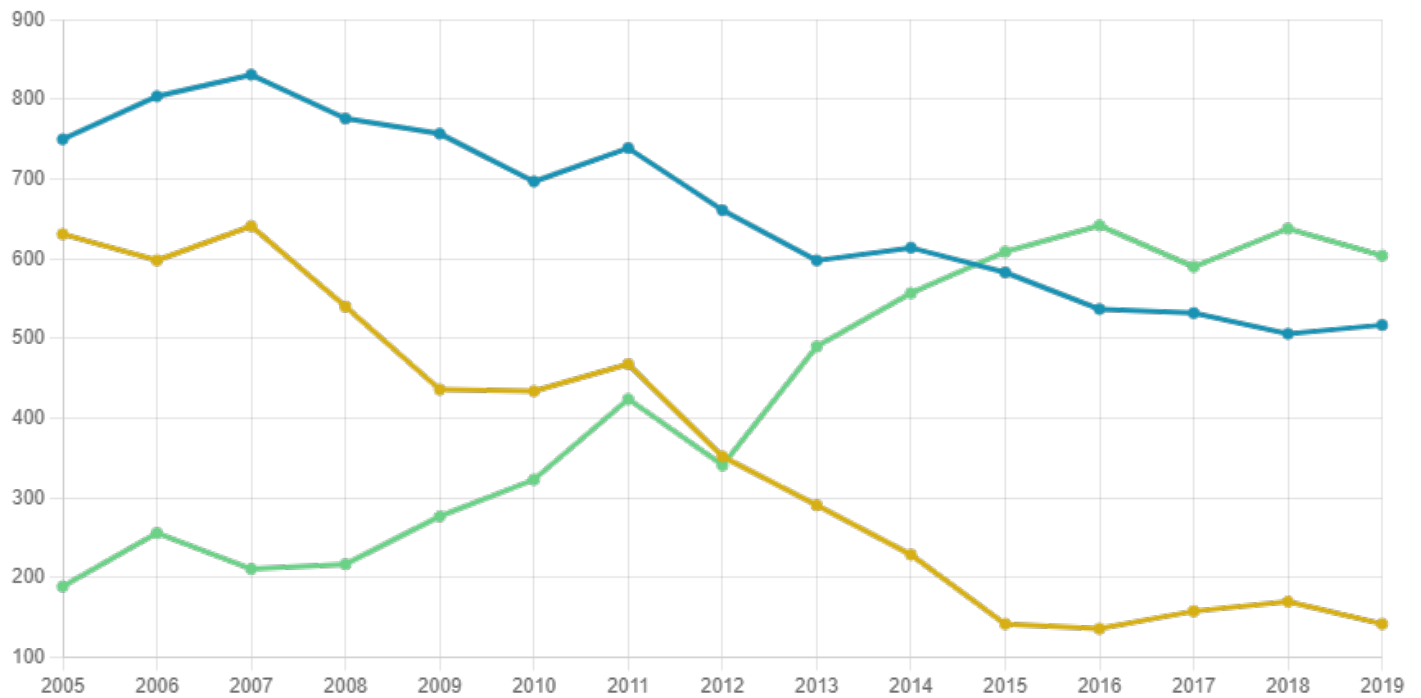

Récolte de bois depuis 2005 par type de récolte

Unité : en milliers de m3

📍 Hauts-de-France 📅 2022

Source : Agreste - Enquête annuelle de branche sur les exploitations forestières et scieries 2020

L'Enquête annuelle de branche réalisée par la DRAAF nous donne le volume (en millier de m3 de bois rond) récolté par type de bois sur l'ensemble de la région Hauts-de-France.

SECTEURS

Forêt

THÉMATIQUES

Récolte