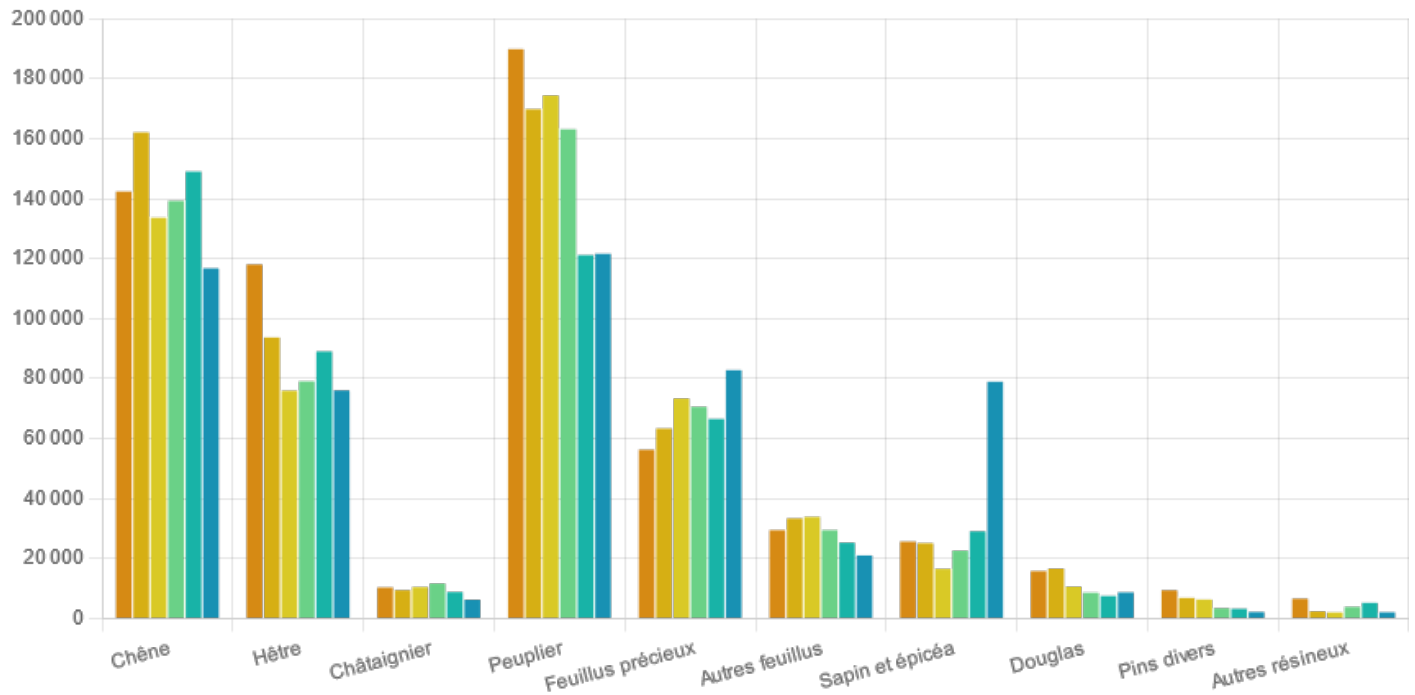

Récolte de bois par types d'essences

Unité : en milliers de m³ de bois rond

📍 Hauts-de-France 📅 2022

Source : Agreste - Enquêtes annuelles de branche sur les exploitations forestières et scieries

L'Enquête annuelle de branche réalisée par la DRAAF nous donne le volume récolté par type d'essences sur l'ensemble de la région Hauts-de-France.

SECTEURS

Forêt

THÉMATIQUES

Récolte