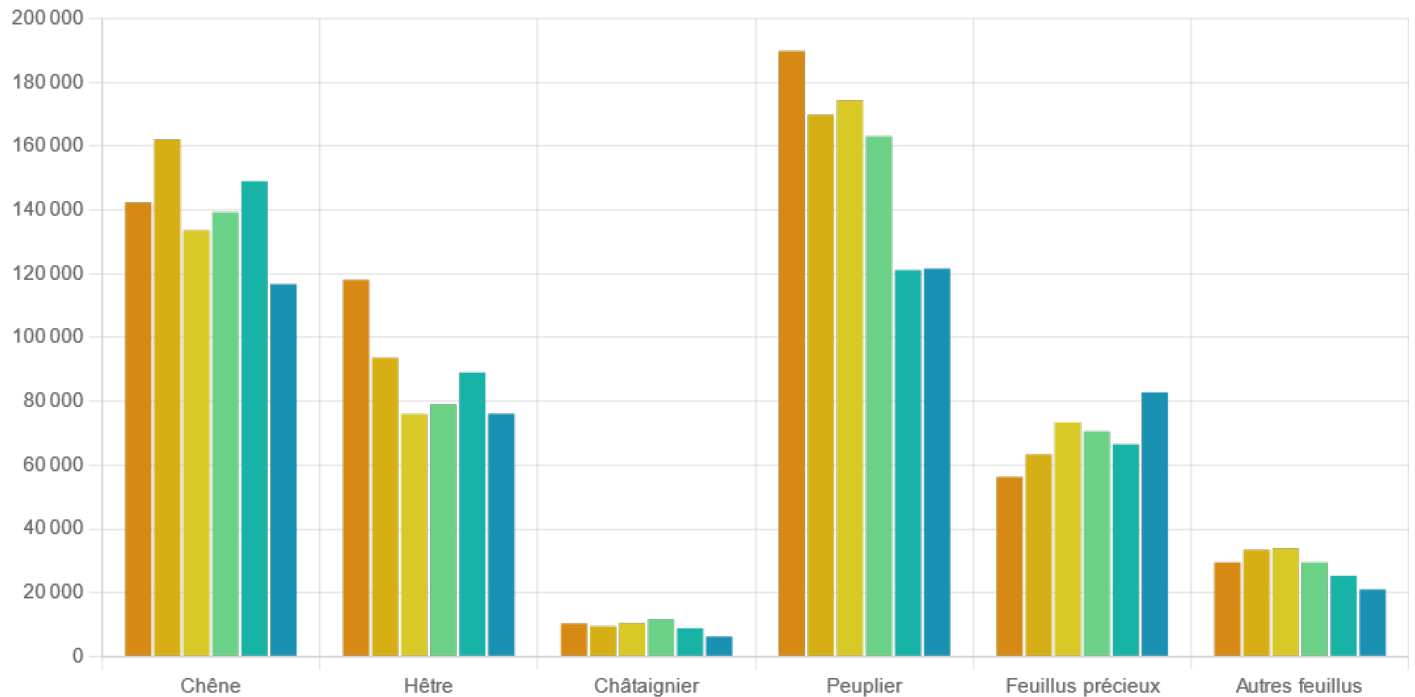

Récolte de bois par types d'essences feuillues

Unité : en milliers de m3 de bois rond

📍 Hauts-de-France 📅 2022

Source : Agreste - Enquêtes annuelles de branche sur les exploitations forestières et scieries

L'Enquête annuelle de branche réalisée par la DRAAF nous donne le volume récolté par type d'essences sur l'ensemble de la région Hauts-de-France.

SECTEURS

Forêt

THÉMATIQUES

Récolte