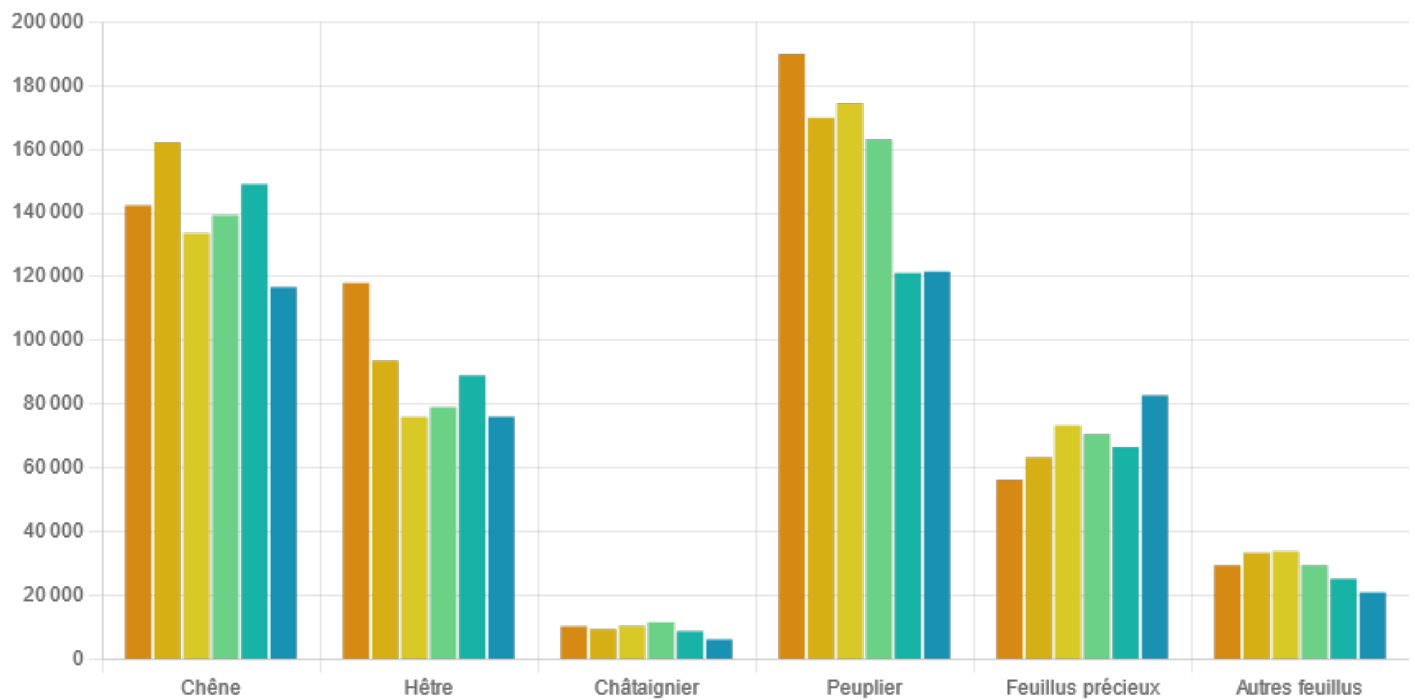

## Récolte de bois par types d'essences feuillues

**Unité :** en milliers de m3 de bois rond

📍 Hauts-de-France 📅 2022

Source : Agreste - Enquêtes annuelles de branche sur les exploitations forestières et scieries

L'Enquête annuelle de branche réalisée par la DRAAF nous donne le volume récolté par type d'essences sur l'ensemble de la région Hauts-de-France.