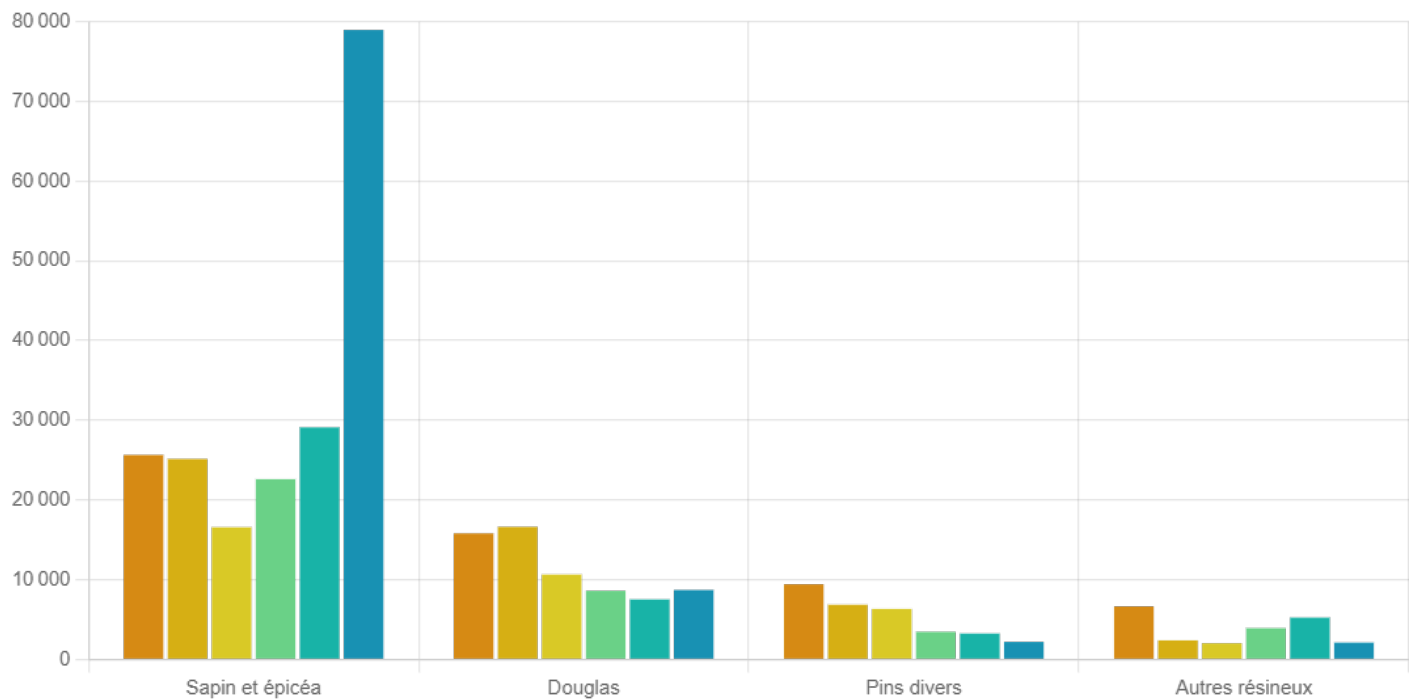

Récolte de bois par types d'essences résineuses

Unité : en milliers de m3 de bois rond

📍 Hauts-de-France 📅 2022

Source : Agreste - Enquêtes annuelles de branche sur les exploitations forestières et scieries

L'Enquête annuelle de branche réalisée par la DRAAF nous donne le volume récolté par type d'essences sur l'ensemble de la région Hauts-de-France.

SECTEURS

Forêt

THÉMATIQUES

Récolte