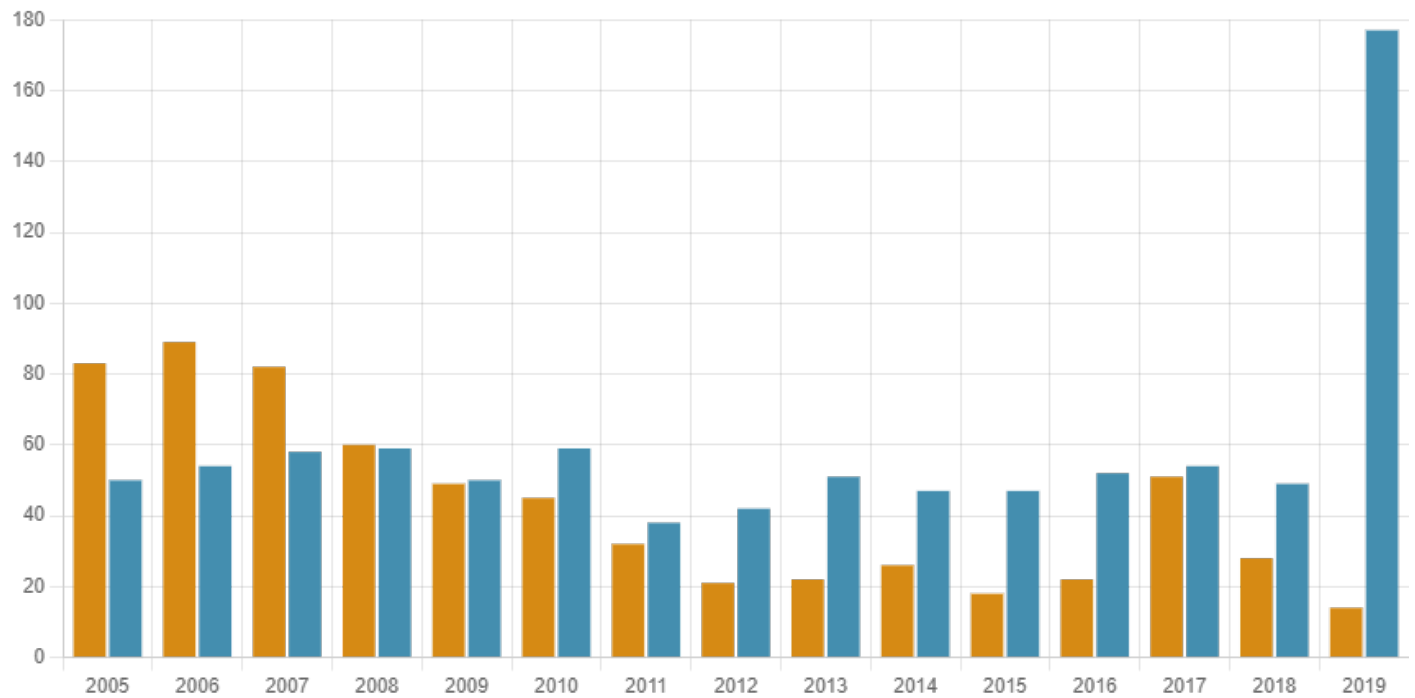

## Production de produits connexes de scieries de 2005 à 2019

■ Produits connexes destinés à la trituration  
■ Produits connexes non destinés à la trituration

**Unité :** en milliers de tonnes

📍 Hauts-de-France 📅 2019

Source : Agreste - Enquêtes annuelles de branche sur les exploitations forestières et scieries

L'Enquête annuelle de branche réalisée par la DRAAF nous donne les volumes de produits connexes destinés ou non à la trituration.