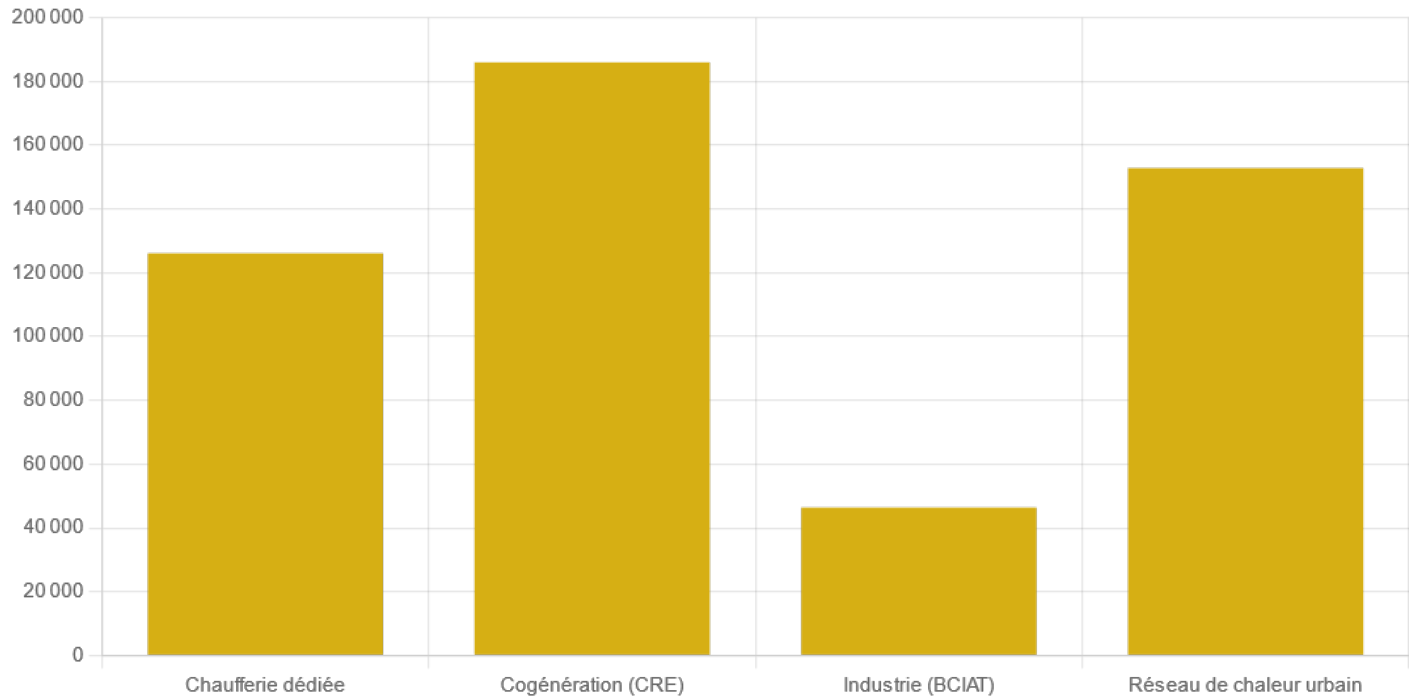

Puissance bois par type d'installations bois énergie

 Puissance bois

Unité : kW (kilowatts)

📍 Hauts-de-France 📅 2019

Source : Fibois Hauts-de-France - Panorama du Bois énergie en Hauts-de-France

Le Panorama Bois Energie 2019 nous permet de connaître la puissance bois par type d'installation en Hauts-de-France.

SECTEURS

 Bois énergie

THÉMATIQUES

 Production d'énergie

 Réseau de chaleur