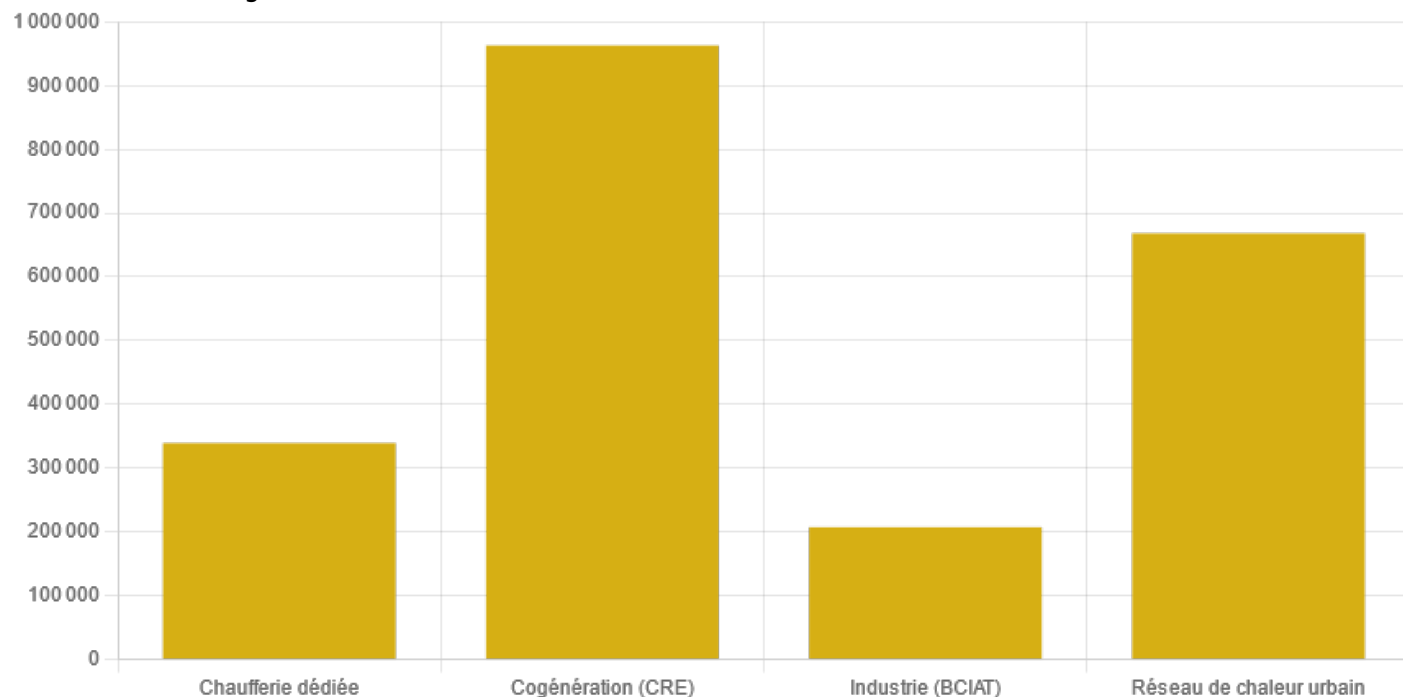

Energie produite au bois par type d'installation bois énergie

■ Energie produite au bois

Unité : MWh (mégawatt-heure)

📍 Hauts-de-France 📅 2019

Source : Fibois Hauts-de-France - Panorama du Bois énergie en Hauts-de-France

Le Panorama Bois Energie 2019 nous permet de connaître la quantité d'énergie produite par type d'installation en Hauts-de-France.

SECTEURS

Bois énergie

THÉMATIQUES

Production d'énergie

Réseau de chaleur