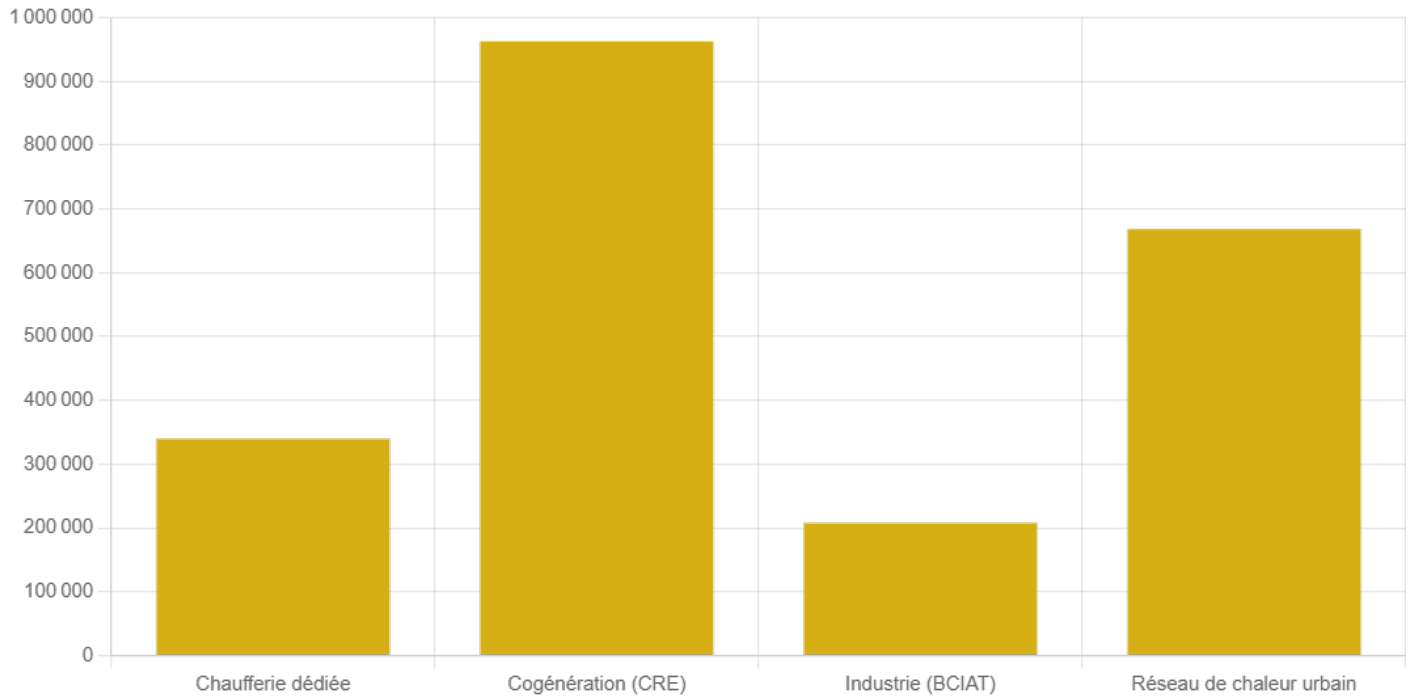

Energie produite au bois par type d'installation bois énergie

 Energie produite au bois

Unité : MWh (mégawatt-heure)

📍 Hauts-de-France 📅 2019

Source : Fibois Hauts-de-France - Panorama du Bois énergie en Hauts-de-France

Le Panorama Bois Energie 2019 nous permet de connaître la quantité d'énergie produite par type d'installation en Hauts-de-France.

SECTEURS

Bois énergie

THÉMATIQUES

Production d'énergie

Réseau de chaleur