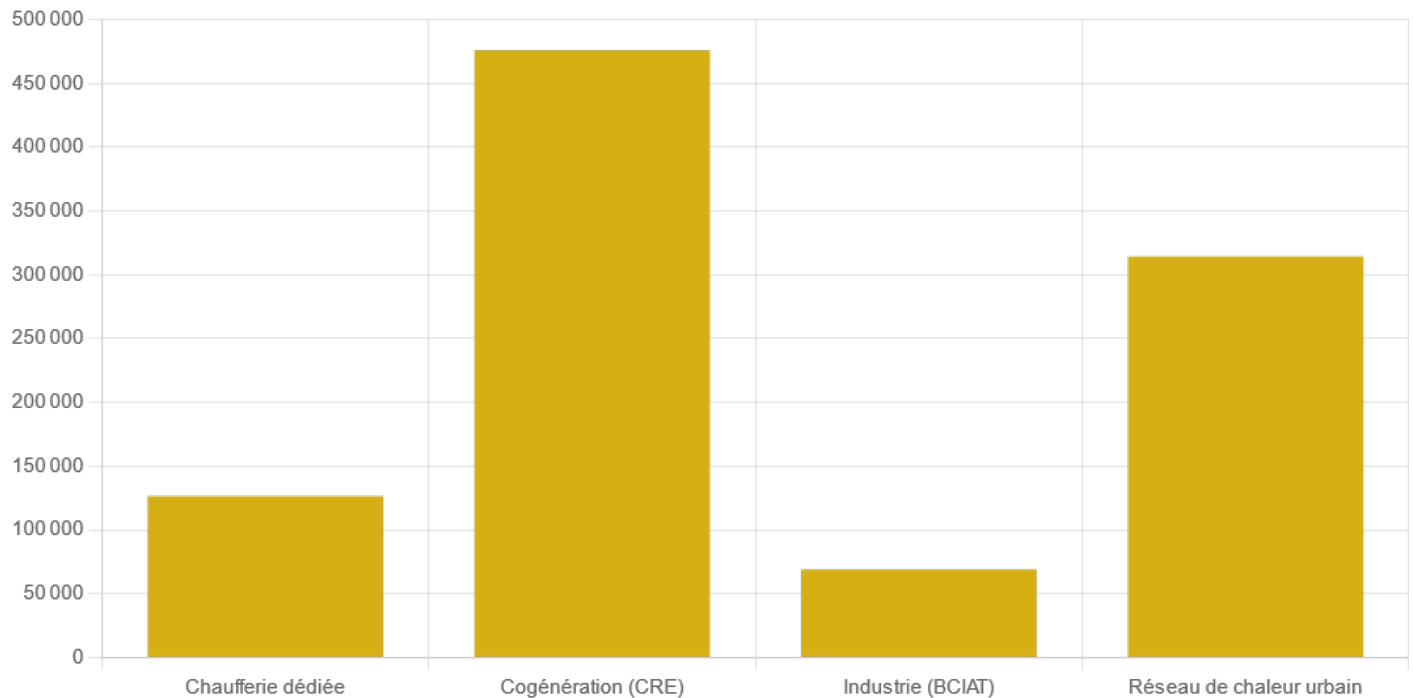

Tonnes de bois consommées par type d'installation bois énergie

 Tonnes de bois consommées

Unité : Tonnes

📍 Hauts-de-France 📅 2019

Source : Fibois Hauts-de-France - Panorama du Bois énergie en Hauts-de-France

Le Panorama Bois Energie 2019 nous permet de connaître la quantité de bois consommé bois par type d'installation en Hauts-de-France.

SECTEURS

Bois énergie

THÉMATIQUES

Production d'énergie

Réseau de chaleur