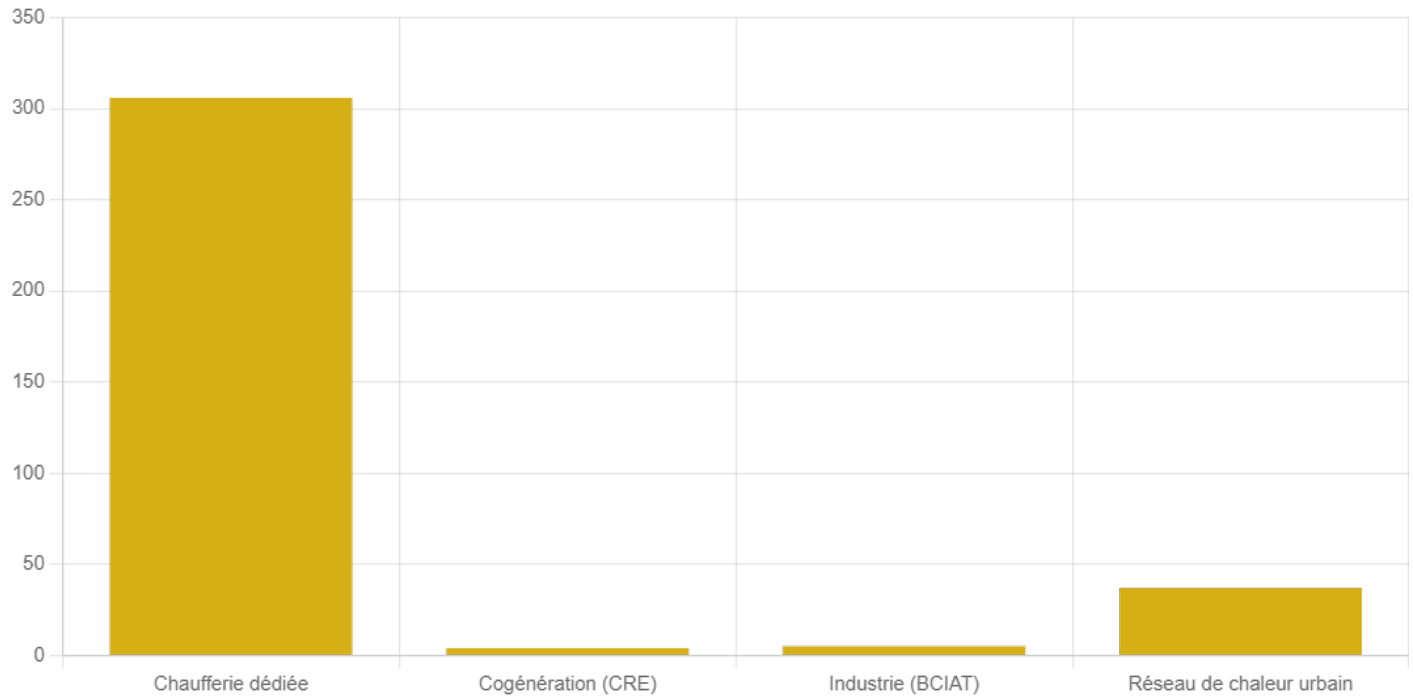

Nombre d'installations par type d'installation bois énergie

 Nombre d'installations

Unité : Unité

📍 Hauts-de-France 📅 2019

Source : Fibois Hauts-de-France - Panorama du Bois énergie en Hauts-de-France

Le Panorama Bois Energie 2019 nous permet de connaître le nombre d'installation par type d'installation en Hauts-de-France.

SECTEURS

Bois énergie

THÉMATIQUES

Production d'énergie

Réseau de chaleur