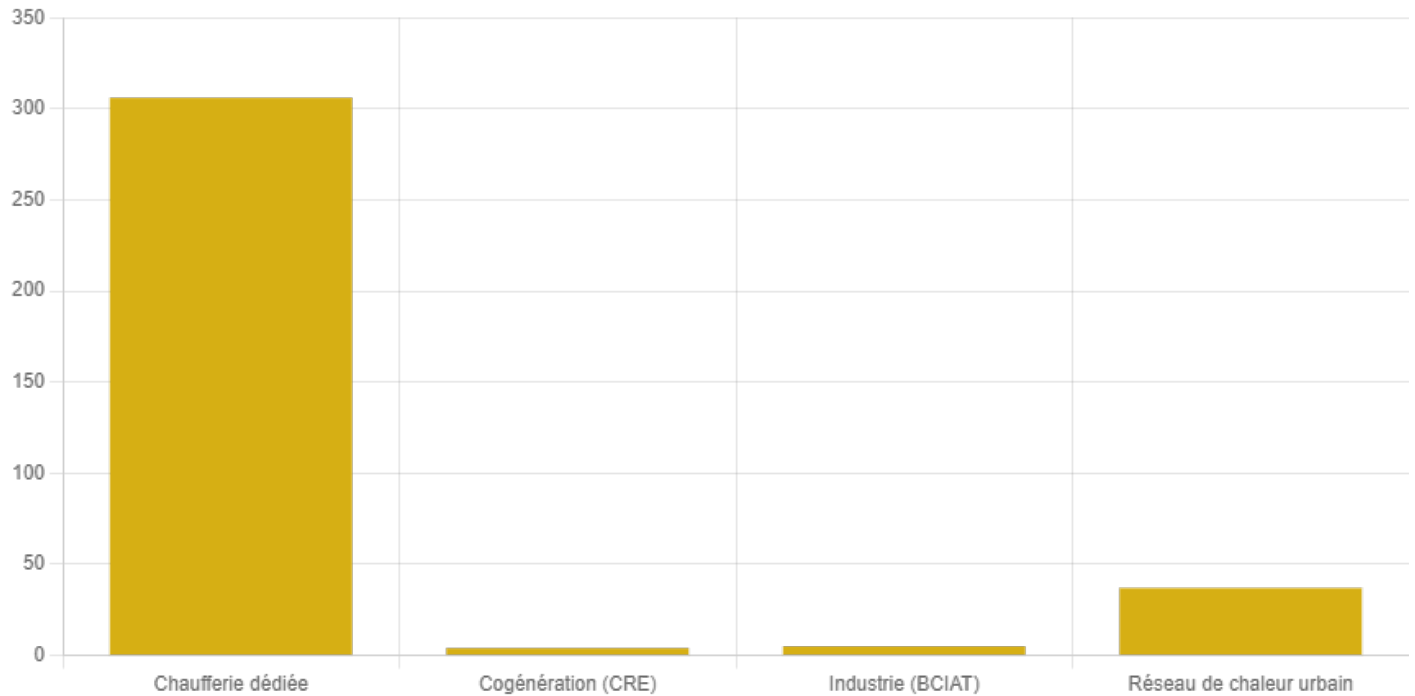

Nombre d'installations par type d'installation bois énergie

 Nombre d'installations

Unité : Unité

📍 Hauts-de-France 📅 2019

Source : Fibois Hauts-de-France - Panorama du Bois énergie en Hauts-de-France

Le Panorama Bois Energie 2019 nous permet de connaître le nombre d'installation par type d'installation en Hauts-de-France.

SECTEURS

Bois énergie

THÉMATIQUES

Production d'énergie

Réseau de chaleur