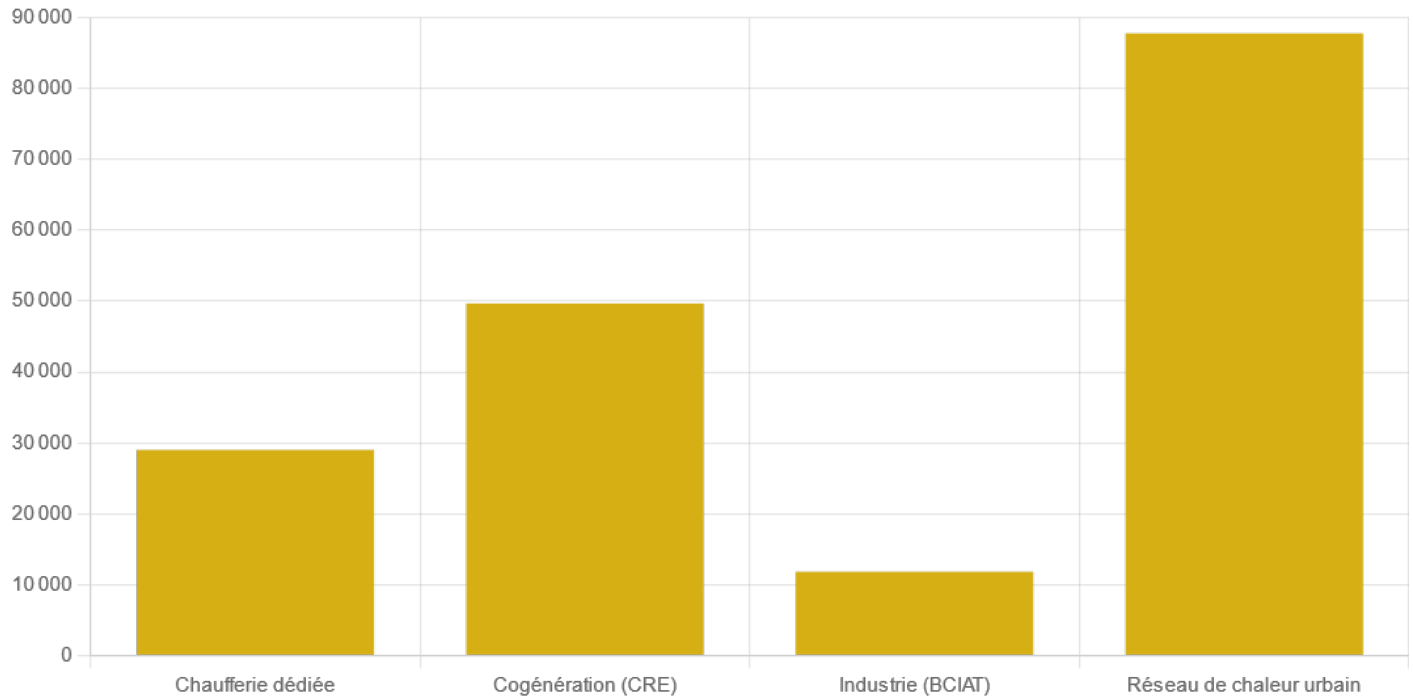

Emissions de CO2 évitées par type d'installation bois énergie

■ Emissions de CO2 évitées

Unité : Tonnes de CO2 / an

📍 Hauts-de-France 📅 2019

Source : Fibois Hauts-de-France - Panorama du Bois énergie en Hauts-de-France

Le Panorama Bois Energie 2019 nous permet de connaître les quantités d'émissions de CO2 évitée grâce aux installations bois énergie (par type d'installation en Hauts-de-France).

SECTEURS

Bois énergie

THÉMATIQUES

Production d'énergie

Réseau de chaleur