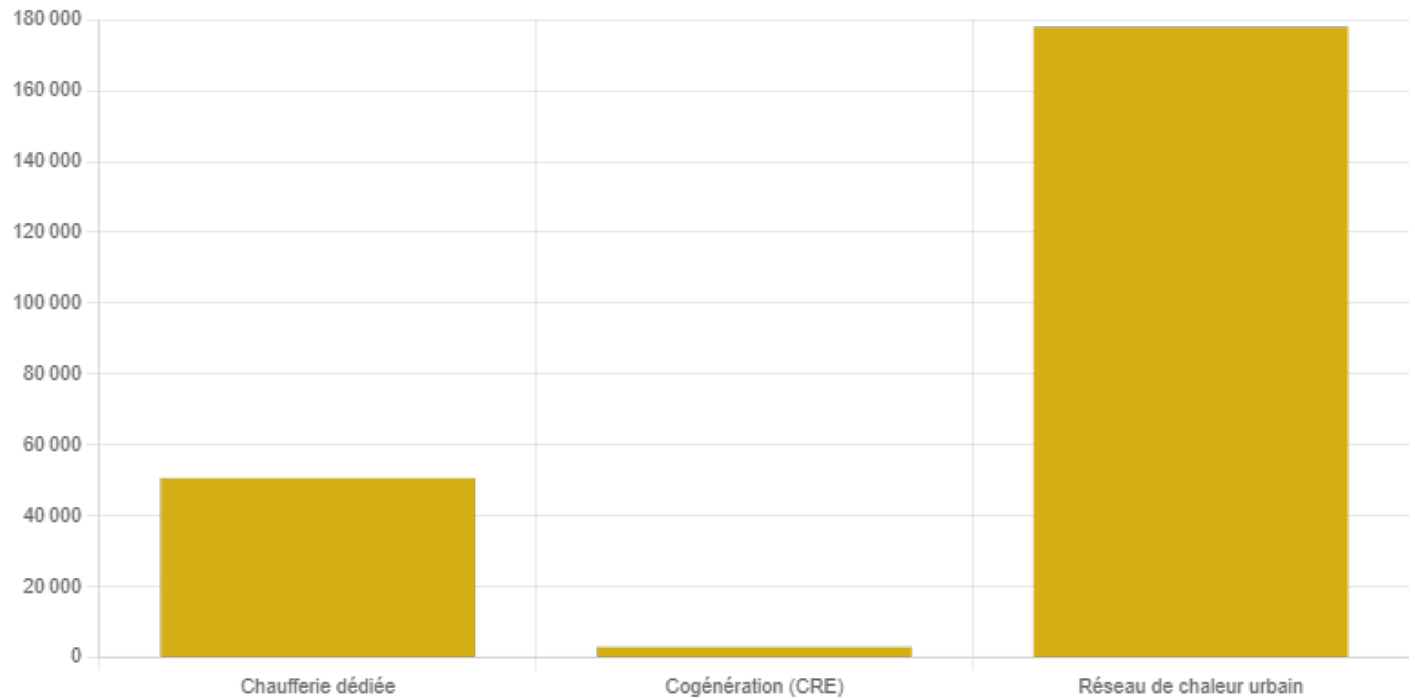

## Longueur de réseau par type d'installation bois énergie

 Longueur du réseau de chaleur

**Unité :** Mètres

📍 Hauts-de-France 📅 2019

Source : Fibois Hauts-de-France - Panorama du Bois énergie en Hauts-de-France

Le Panorama Bois Energie 2019 nous permet de connaître les quantités d'émissions de CO2 évitée grâce aux installations bois énergie (par type d'installation en Hauts-de-France).