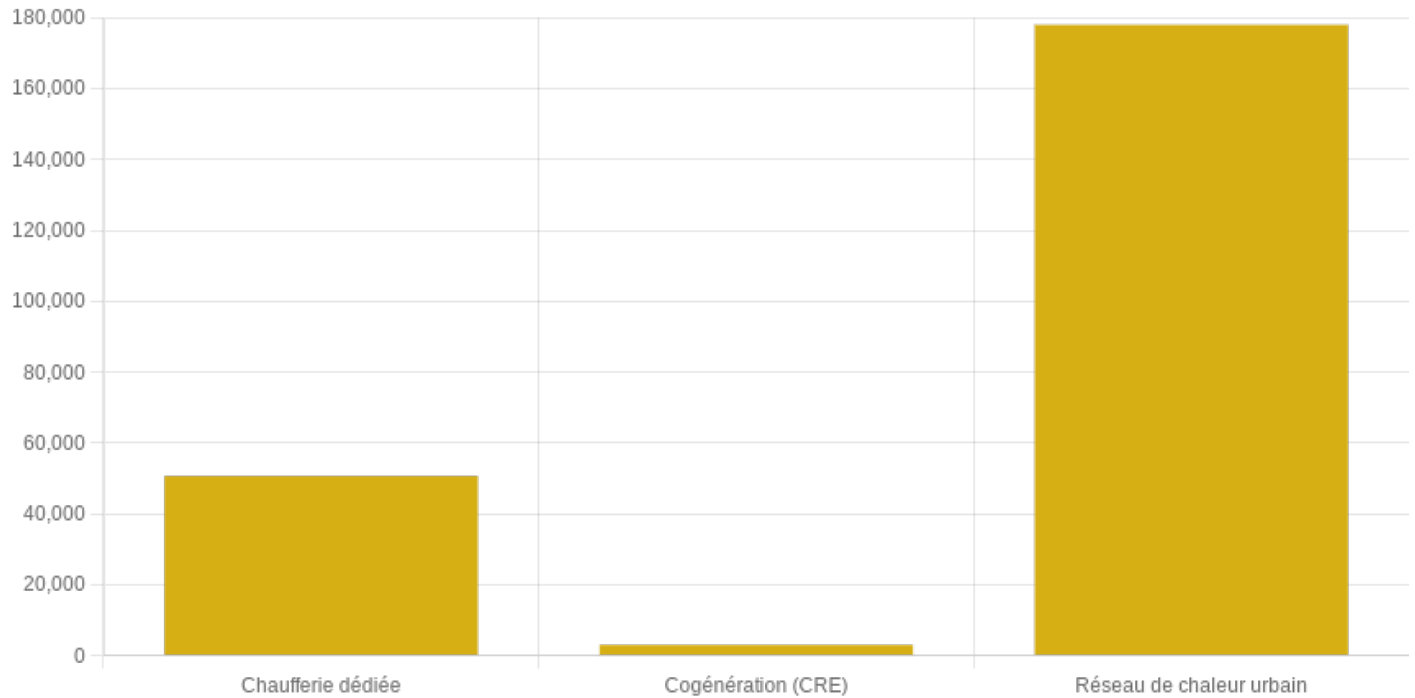

Longueur de réseau par type d'installation bois énergie

 Longueur du réseau de chaleur

Unité : Mètres

📍 Hauts-de-France 📅 2019

Source : Fibois Hauts-de-France - Panorama du Bois énergie en Hauts-de-France

Le Panorama Bois Energie 2019 nous permet de connaître les quantités d'émissions de CO2 évitée grâce aux installations bois énergie (par type d'installation en Hauts-de-France).

SECTEURS

Bois énergie

THÉMATIQUES