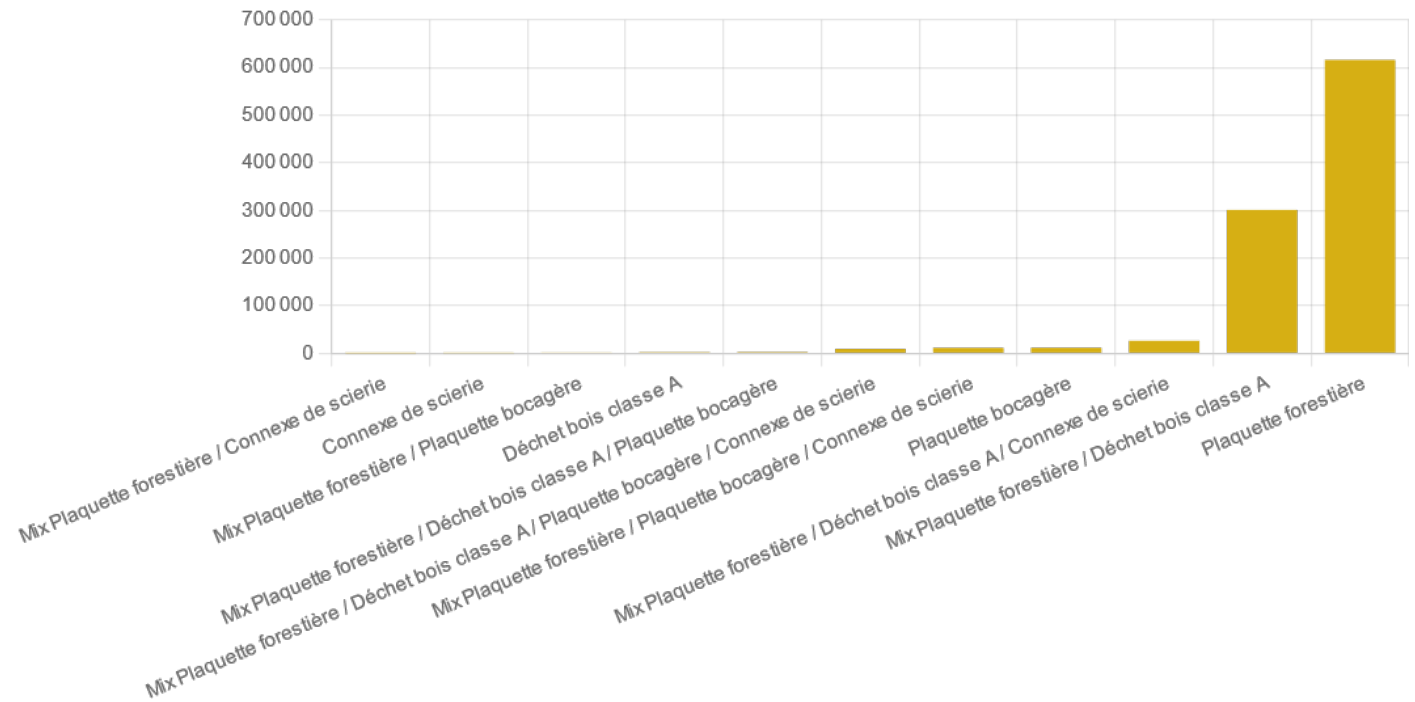

## Tonnes de bois consommées par type de combustible

■ Tonnes de bois consommées

Unité : Tonnes

📍 Hauts-de-France 📅 2018

Source : Fibois Hauts-de-France - Panorama du Bois énergie en Hauts-de-France

Le Panorama Bois Energie 2019 nous permet de connaître les quantités de bois consommées par type de combustible dans les installations bois énergie en Hauts-de-France.

### THÉMATIQUES

Production d'énergie

Réseau de chaleur