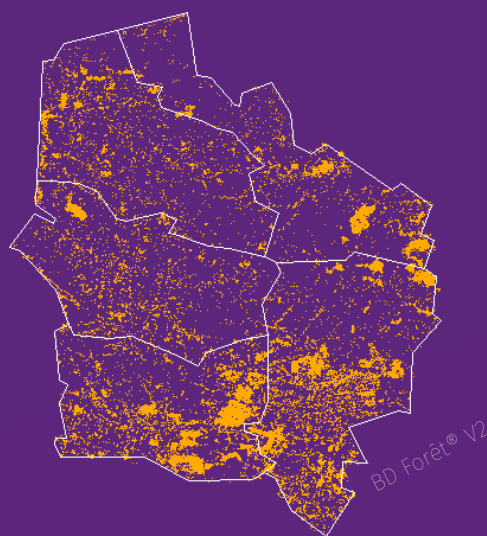

# LES FORÊTS DES HAUTS-DE-FRANCE

11<sup>e</sup> RÉGION LA PLUS BOISÉE DE FRANCE

15 % COUVERT  
PAR LA FORÊT

470 000 HECTARES DE FORÊT

BD Forêt® V2

CHÊNE PÉDONCULÉ

ESSENCES PRINCIPALES  
EN SURFACE

75 % PROPRIÉTÉ PRIVÉE

75 % AU NIVEAU NATIONAL

96 % DE FEUILLUS 1<sup>ère</sup> RÉGION LA PLUS FEUILLUE

DONT 20 % DE LA SURFACE NATIONALE EN PEUPLERAIES

8<sup>e</sup> RÉGION EN VOLUME DE BOIS

84 MILLIONS DE m<sup>3</sup>

DONT 38 % DE GROS BOIS ET TRÈS GROS BOIS